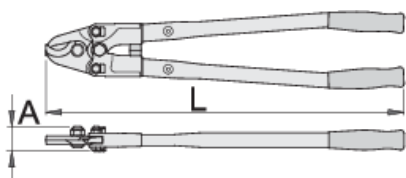

## Profili

## Atributi izdelka

- material: čeljust in vzvodi-Premium Plus ogljikovo jeklo, kovana, poboljšana
- ročaji iz jeklene cevi, lakirani, izolirani s plastičnimi tulci
- robovi induktivno kaljeni
- čeljust izmenljiva

## Pomembno!

- za rezanje kablov brez jeklene sredice in notranjega jeklenega plašča

	L	A	$\bar{O}_{max}$	
615226	550	38	23	2080
616732	800	42	39	3660

\* Slike proizvodov so simbolične. Vse dimenzije so v mm, masa v g. Vse navedene dimenzije lahko odstopajo v tolerančnih merah.

## Rezervni deli

Čeljust rezervna za 585/6