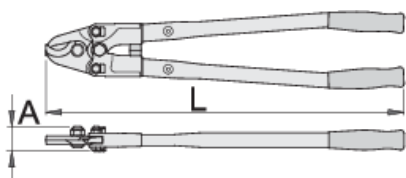

## Profili

## Atributi izdelka

- material: čeljust in vzvodi-Premium Plus ogljikovo jeklo, kovana, poboljšana
- ročaji iz jeklene cevi, lakirani, izolirani s plastičnimi tulci
- robovi induktivno kaljeni
- čeljust izmenljiva

## Pomembno!

- za rezanje kablov brez jeklene sredice in notranjega jeklenega plašča

	L	A	O <sub>max</sub>	
615226	550	38	23	2080
616732	800	42	39	3660

\* Slike proizvodov so simbolične. Vse dimenzije so v mm, teža v g. Vse navedene dimenzije lahko odstopajo v tolerančnih merah.

## Rezervni deli

Čeljust rezervna za 585/6