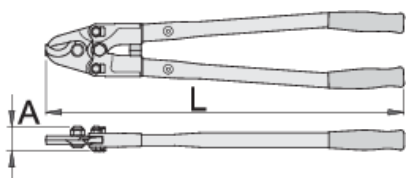

## Profili

## Atributi izdelka

- material: čeljust in vzvodi-Premium Plus ogljikovo jeklo, kovana, poboljšana
- ročaji iz jeklene cevi, lakirani, izolirani s plastičnimi tulci
- robovi induktivno kaljeni
- čeljust izmenljiva

## Pomembno!

- za rezanje kablov brez jeklene sredice in notranjega jeklenega plašča

	L	A	O <sub>max</sub>	
615226	550	38	23	2080
616732	800	42	39	3660

\* Slike proizvodov so simbolične. Vse dimenzije so v mm, masa v g. Vse navedene dimenzije lahko odstopajo v tolerančnih merah.

## Rezervni deli

Čeljust rezervna za 585/6