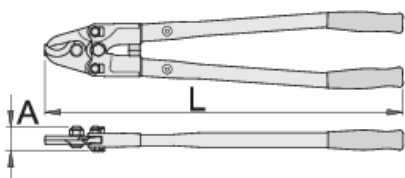

## Profili

## Atributi izdelka

- material: čeljust in vzvodi-Premium Plus ogljikovo jeklo, kovana, poboljšana
- ročaji iz jeklene cevi, lakirani, izolirani s plastičnimi tulci
- robovi induktivno kaljeni
- čeljust izmenljiva

## Pomembno!

- za rezanje kablov brez jeklene sredice in notranjega jeklenega plašča

	L	A	Ø <sub>max</sub>	
615226	550	38	23	2080
616732	800	42	39	3660

\* Slike proizvodov so simbolične. Vse dimenzije so v mm, masa v g. Vse navedene dimenzije lahko odstopajo v tolerančnih merah.