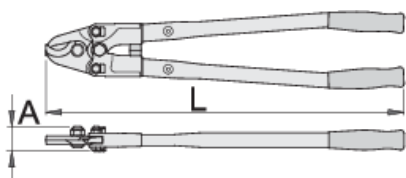

## Profiles

## Dôležité!

- pre strihanie oceľových aj bezoceľových káblov

	L	A	$\bar{O}_{max}$	
615226	550	38	23	2080
616732	800	42	39	3660

\* Obrázky sú symbolické. Všetky rozmery sú v mm, hmotnosť je v g. Všetky udané rozmery sa môžu líšiť v rámci tolerancie.