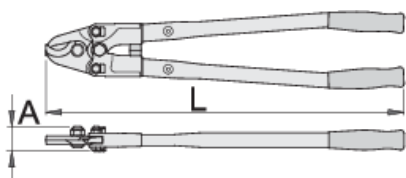

Foarfecii de cabluri

585/6

Profile

Caracteristicile produsului

- material:cutite-otel special, forjat, tratate
- manere din teava, vopsie, manere din plastic pentru conditii grele
- partea de taiere tratata prin inductie
- falci interschimbabile

Important

- pentru taierea cablurilor fara inima de otel sau invelis metalic

	L	A	Ø _{max}	
615226	550	38	23	2080
616732	800	42	39	3660

* Imaginea produsului este simbolica.Toate dimensiunile sunt exprimate în mm,greutatea în grame.