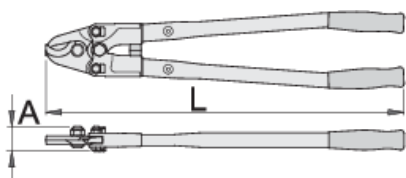

## Profile

## Caracteristicile produsului

- material:cutite-otel special, forjat, tratate
- manere din teava, vopsie, manere din plastic pentru conditii grele
- partea de taiere tratata prin inductie
- falci interschimbabile

## Important

- pentru taierea cablurilor fara inima de otel sau invelis metalic

	L	A	Ø <sub>max</sub>	
615226	550	38	23	2080
616732	800	42	39	3660

\* Imaginea produsului este simbolica.Toate dimensiunile sunt exprimate în mm,greutatea în grame.