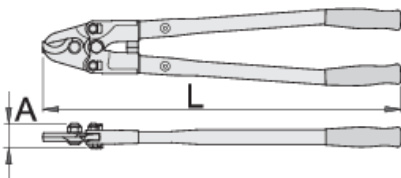

Κόφτης καλωδίων

585/6

Προφίλ

Χαρακτηριστικά προϊόντος

- υλικό: κοπτήρες - από ειδικό χάλυβα εργαλείων, σφυρήλατοι, σκληρυμένοι με θερμική επεξεργασία
- σωληνωτές χαλύβδινες χειρολαβές, λακαρισμένες, πλαστικές χειρολαβές βαρέως τύπου
- κοπτήρες ανεξάρτητες ηλεκτρολυτικά σκληρυμένες
- αποσπώμενες σιαγόνες

Σημαντικό!

- Για κοπή καλωδίων χωρίς ασφάλινα κλώνους η ασφάλινη κάλυψη

	L	A	Ø _{max}	
615226	550	38	23	2080
616732	800	42	39	3660

* Οι εικόνες των προϊόντων είναι συμβολικές. Όλες οι διαστάσεις είναι σε mm, το βάρος είναι σε γραμμάρια. Όλες οι αναφερόμενες διαστάσεις μπορεί να διαφέρουν σε ανοχές.