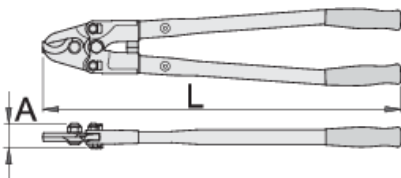

# Κόφτης καλωδίων

585/6

Προφίλ

Χαρακτηριστικά προϊόντος

- υλικό: κοπτήρες - από ειδικό χάλυβα εργαλείων, σφυρήλατοι, σκληρυμένοι με θερμική επεξεργασία
- σωληνωτές χαλύβδινες χειρολαβές, λακαρισμένες, πλαστικές χειρολαβές βαρέως τύπου
- κοπτήρες ανεξάρτητες ηλεκτρολυτικά σκληρυμένες
- αποσπώμενες σιαγόνες

Σημαντικό!

- Για κοπή καλωδίων χωρίς ασφάλινα κλώνους η ασφάλινη κάλυψη

	L	A	Ø <sub>max</sub>	
615226	550	38	23	2080
616732	800	42	39	3660

\* Οι εικόνες των προϊόντων είναι συμβολικές. Όλες οι διαστάσεις είναι σε mm, το βάρος είναι σε γραμμάρια. Όλες οι αναφερόμενες διαστάσεις μπορεί να διαφέρουν σε ανοχές.