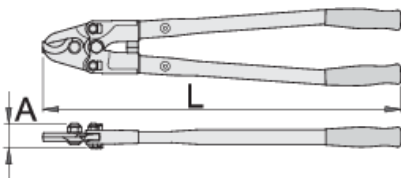

# Κόφτης καλωδίων

585/6

## Σημαντικό!

- Για κοπή καλωδίων χωρίς ασφάλινα κλώνους η ασφάλινη κάλυψη

	L	A	Ø <sub>max</sub>	
615226	550	38	23	2080
616732	800	42	39	3660

\* Οι εικόνες των προϊόντων είναι συμβολικές. Όλες οι διαστάσεις είναι σε mm, το βάρος είναι σε γραμμάρια. Όλες οι αναφερόμενες διαστάσεις μπορεί να διαφέρουν σε ανοχές.