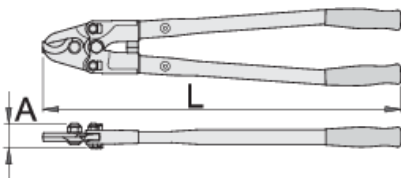

## Profils

## Description produit

- matière : couteaux fabriqués à partir d'acier au carbone Premium Plus
- bras tubes acier laqué, poignées ergonomiques pour plus de confort gainées PVC
- Partie coupante de la lame traitée par induction
- mâchoires remplaçables

## Important!

- pour couper les câbles sans fil d'acier

	L	A	Ø <sub>max</sub>	
615226	550	38	23	2080
616732	800	42	39	3660

\* Les images des produits ne sont pas contractuelles. Toutes les dimensions sont en mm, les poids en grammes.