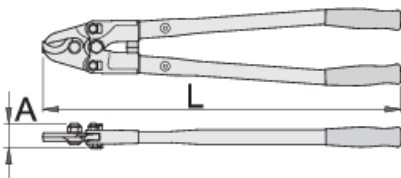

Important!

- pour couper les câbles sans fil d'acier

	L	A	Ø_{max}	
615226	550	38	23	2080
616732	800	42	39	3660

* Les images des produits ne sont pas contractuelles. Toutes les dimensions sont en mm, les poids en grammes.