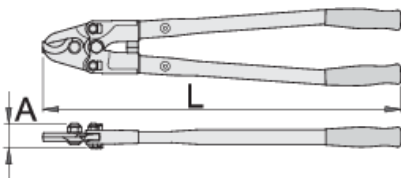

## Profils

## Description produit

- Matière : couteaux fabriqués à partir d'acier au carbone Premium Plus
- Bras tubes acier laqué, poignées ergonomiques pour plus de confort gainées PVC
- Partie coupante de la lame traitée par induction
- Mâchoires remplaçables

## Important!

- Pour couper les câbles sans fil d'acier

	L	A	Ø <sub>max</sub>	
615226	550	38	23	2080
616732	800	42	39	3660

\* Les images des produits ne sont pas contractuelles. Toutes les dimensions sont en mm, les poids en grammes.