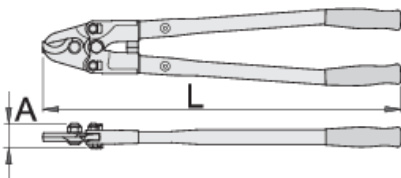

Coupe câbles cuivre et aluminium

585/6

Profils

Description produit

- Matière : couteaux fabriqués à partir d'acier au carbone Premium Plus
- Bras tubes acier laqué, poignées ergonomiques pour plus de confort gainées PVC
- Partie coupante de la lame traitée par induction
- Mâchoires remplaçables

Important!

- Pour couper les câbles sans fil d'acier

	L	A	Ø _{max}	
615226	550	38	23	2080
616732	800	42	39	3660

* Les images des produits ne sont pas contractuelles. Toutes les dimensions sont en mm, les poids en grammes.