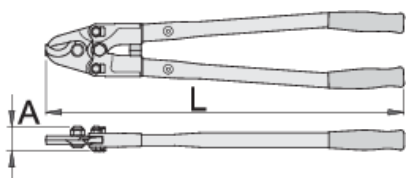

## Profili

## Atributi proizvoda

- kovana, potpuno poboljšana i ojačana
- ručke izrađene od čelične cijevi, lakirane i obložene robusnom plastikom
- oštrice su posebno indukcijski zakaljene
- izmjenjivi noževi

## Važno!

- za rezanje kabela bez čelične žice ili unutrašnje čelične obloge

	L	A	Ø <sub>max</sub>	
615226	550	38	23	2080
616732	800	42	39	3660

\* Slike proizvoda su simbolične. Sve dimenzije su u mm, masa je u g.

## Rezervni dijelovi

Rezervne čeljusti za 585/6