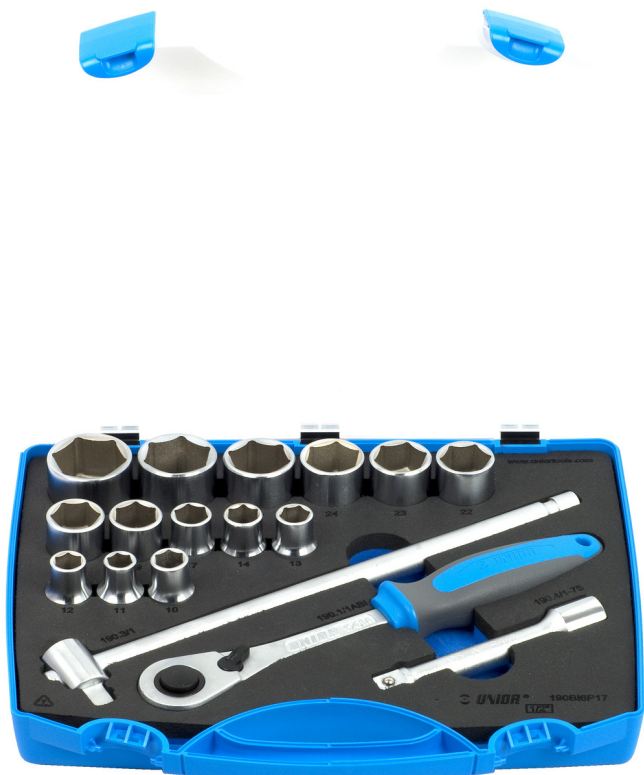

Zestaw kluczy nasadowych 1/2" w plastikowej skrzynce.

190BI6P17

Profile

Cechy produktu

- Wymiary skrzynki : 307x260x70 mm

Zestaw zawiera:

- 14x nasadka 1/2", 6 kątna (art. 190/1 6P) rozm. 10, 11, 12, 13, 14, 17, 19, 21, 22, 23, 24, 27, 30, 32

- 1x grzechotka 1/2"
- akcesoria 1/2"; 1x pokrętło T, 1x przedłużka (75 mm)

Nazwa produktu	SKU	Artykuł	Wymiary	Ilość
Zestaw kluczy nasadowych 1/2" w plastikowej skrzynce.	622023	190BI6P17	10 - 32	17
Nasadka 1/2"		190/1 6p	10, 11, 12, 13, 14, 17, 19, 21, 22, 23, 24, 27, 30, 32	14
Grzechotka 1/2"		190.1/1ABI	1/2"	1
Pokrętło 1/2" z przesuwным zabierakiem typu T		190.3/1	1/2"	1
Przedłużka 1/2"		190.4/1	1/2"x75	1

* Przedstawiony wygląd produktu jest orientacyjny. Wszystkie wymiary są w mm, podana waga w gramach