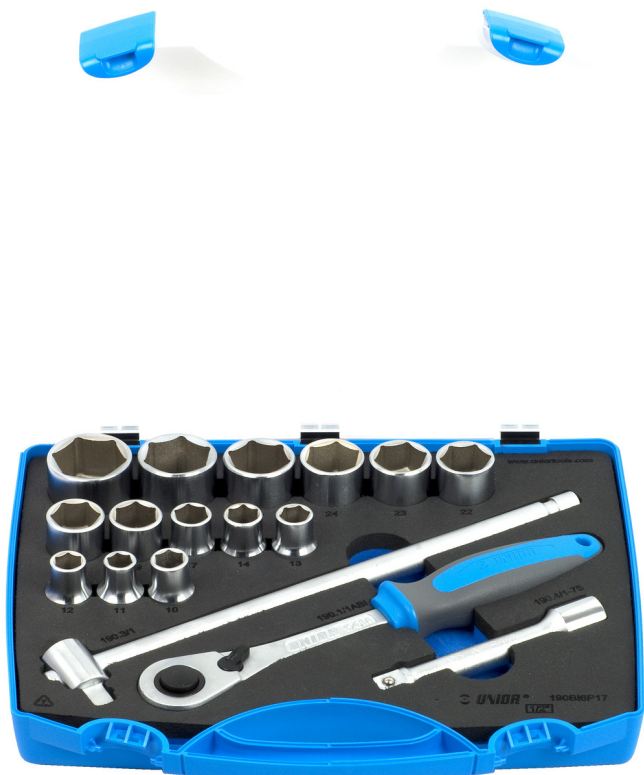

Zestaw kluczy nasadowych 1/2" w plastikowej skrzynce.

190BI6P17

Profile

Cechy produktu

- Wymiary skrzynki : 307x260x70 mm

Zestaw zawiera:

- 14x nasadka 1/2", 6 kątna (art. 190/1 6P) rozm. 10, 11, 12, 13, 14, 17, 19, 21, 22, 23, 24, 27, 30, 32

- 1x grzechotka 1/2"
- akcesoria 1/2"; 1x pokrętło T, 1x przedłużka (75 mm)

Nazwa produktu	SKU	Artykuł	Wymiary	Ilość
Zestaw kluczy nasadowych 1/2" w plastikowej skrzynce.	622023	190BI6P17	10 - 32	17
Nasadka 1/2"		190/1 6p	10, 11, 12, 13, 14, 17, 19, 21, 22, 23, 24, 27, 30, 32	14
Grzechotka 1/2"		190.1/1ABI	1/2"	1
Pokrętło 1/2" z przesuwym zabierakiem typu T		190.3/1	1/2"	1
Przedłużka 1/2"		190.4/1	1/2"x75	1

* Przedstawiony wygląd produktu jest orientacyjny. Wszystkie wymiary są w mm, podana waga w gramach