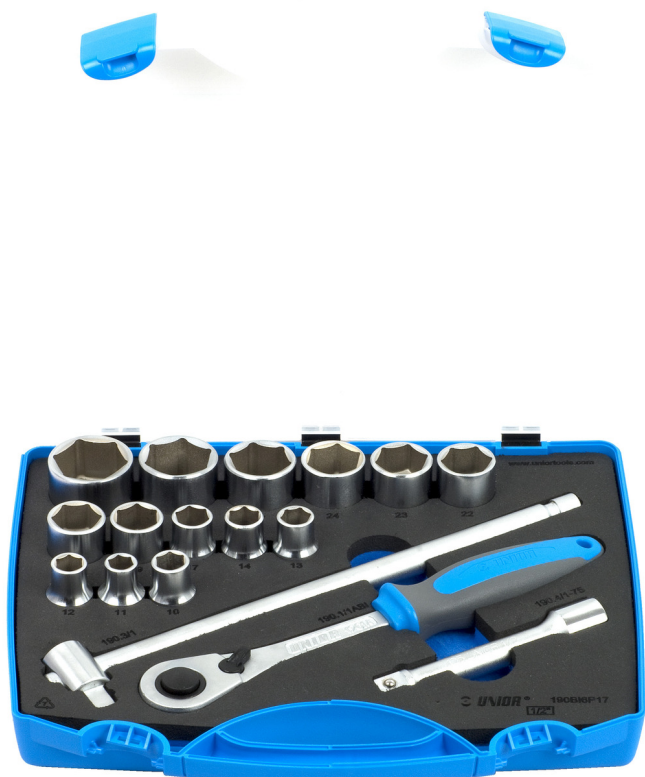

Zestaw kluczy nasadowych 1/2" w plastikowej skrzynce.

190BI6P17

Profile

Cechy produktu

- Wymiary skrzynki : 307x260x70 mm

Zestaw zawiera:

- 14x nasadka 1/2", 6 kątna (art. 190/1 6P) rozm. 10, 11, 12, 13, 14, 17, 19, 21, 22, 23, 24, 27, 30, 32

- 1x grzechotka 1/2"
- akcesoria 1/2"; 1x pokrętko T, 1x przedłużka (75 mm)

Nazwa produktu	SKU	Artykuł	Wymiary	Ilość
Zestaw kluczy nasadowych 1/2" w plastikowej skrzynce.	622023	190BI6P17	10 - 32	17
Nasadka 1/2"		190/1 6p	10, 11, 12, 13, 14, 17, 19, 21, 22, 23, 24, 27, 30, 32	14
Grzechotka 1/2"		190.1/1ABI	1/2"	1
Pokrętko 1/2" z przesuwym zabierakiem typu T		190.3/1	1/2"	1
Przedłużka 1/2"		190.4/1	1/2"x75	1

* Przedstawiony wygląd produktu jest orientacyjny. Wszystkie wymiary są w mm, podana waga w gramach