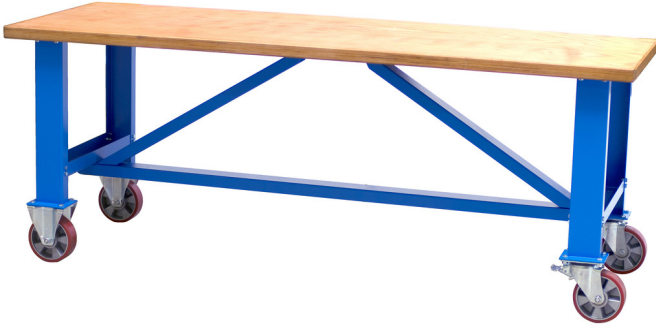

Mobil çalışma masası

990T

Profiles

Product features

- malzeme: sac metal
- kadmiyum ve kurşun içermeyen renkle ekolojik lake kaplamalıdır
- kontrplak - kayın ağacı
- çevre dostu kaplamayla korunur
- dinamik yük kapasitesi: 1000 kg
- tekerlek çapı: 200mm

621448

L

2000

B

750

H

795

90000

* Ürünlerin resimleri semboliktir. Bütün boyutlar mm ve ağırlık gram cinsindedir.

Related products

Modüler çalışma tezgahı - modul A15

Çalışma masası