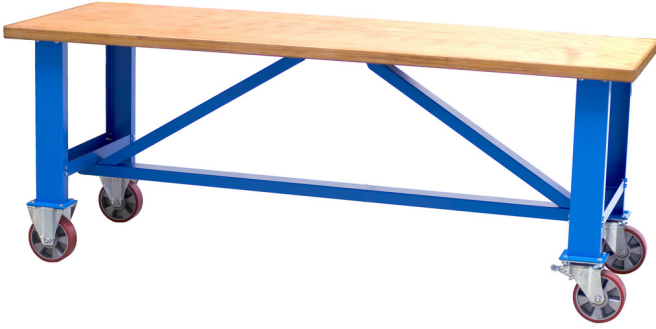

Mobil çalışma masası

990T

Profiles

Product features

- malzeme: sac metal
- kadmiyum ve kurşun içermeyen renkle ekolojik lake kaplamalıdır
- kontrplak - kayın ağacı
- çevre dostu kaplamayla korunur
- dinamik yük kapasitesi: 1000 kg
- tekerlek çapı: 200mm

621448

L

2000

B

750

H

795

90000

* Ürünlerin resimleri semboliktir. Bütün boyutlar mm ve ağırlık gram cinsindedir.

Related products

Modüler çalışma tezgahı - modul A15