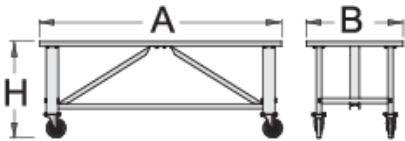

Mobil çalışma masası

990T

Profiles

Product features

- malzeme: sac metal
- kadmiyum ve kurşun içermeyen renkle ekolojik lake kaplamalıdır
- kontrplak - kayın ağacı
- çevre dostu kaplamayla korunur
- dinamik yük kapasitesi: 1000 kg
- tekerlek çapı: 200mm

621448

L

2000

B

750

H

795

90000

* Ürünlerin resimleri semboliktir. Bütün boyutlar mm ve ağırlık gram cinsindedir.

Related products

Modüler çalışma tezgahı - modul A15