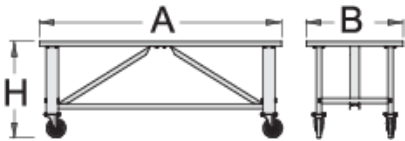

Mobil çalışma masası

990T

Profiles

Product features

- malzeme: sac metal
- kadmiyum ve kurşun içermeyen renkle ekolojik lake kaplamalıdır
- kontrplak - kayın ağacı
- çevre dostu kaplamayla korunur
- dinamik yük kapasitesi: 1000 kg
- tekerlek çapı: 200mm

621448

L

2000

B

750

H

795

90000

* Ürünlerin resimleri semboliktir. Bütün boyutlar mm ve ağırlık gram cinsindedir.

Related products

Modüler çalışma tezgahı - modul A15

Çalışma masası