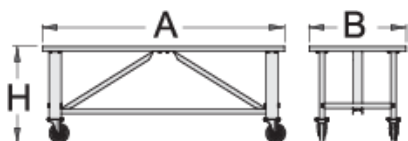

Pult delovni mobilni

990T

Profili

Atributi izdelka

- material: Premium Plus pločevina
- uporaba eko barve s standardom kvalitete Qualicoat
- bukova vezana plošča
- zaščitena z okolju prijaznim premazom
- dinamična obremenitev vozička: 1000kg
- kolesa dimenzije 200mm

621448

L

2000

B

750

H

795

90000

* Slike proizvodov so simbolične. Vse dimenzije so v mm, masa v g. Vse navedene dimenzije lahko odstopajo v tolerančnih merah.

Related products

Delovni pult - modul A15