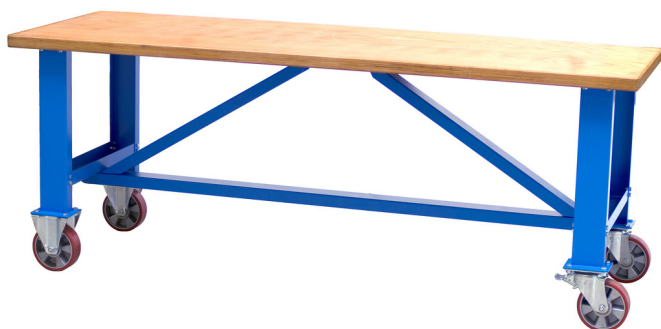

Pult delovni mobilni

990T

Profili

Atributi izdelka

- material: Premium Plus pločevina
- uporaba eko barve s standardom kvalitete Qualicoat
- bukova vezana plošča
- zaščitena z okolju prijaznim premazom
- dinamična obremenitev vozička: 1000kg
- kolesa dimenzije 200mm

621448

L

2000

B

750

H

795

90000

* Slike proizvodov so simbolične. Vse dimenzije so v mm, teža v g. Vse navedene dimenzije lahko odstopajo v tolerančnih merah.

Related products

Delovni pult - modul A15

Miza terenska