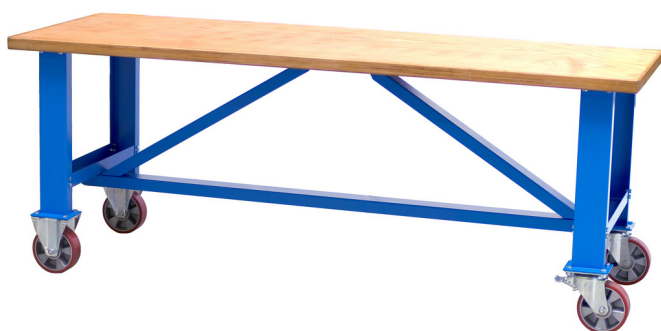

# Pult delovni mobilni

990T

## Atributi izdelka

- material: Premium Plus pločevina
- uporaba eko barve s standardom kvalitete Qualicoat
- bukova vezana plošča
- zaščitena z okolju prijaznim premazom
- dinamična obremenitev vozička: 1000kg
- kolesa dimenzije 200mm