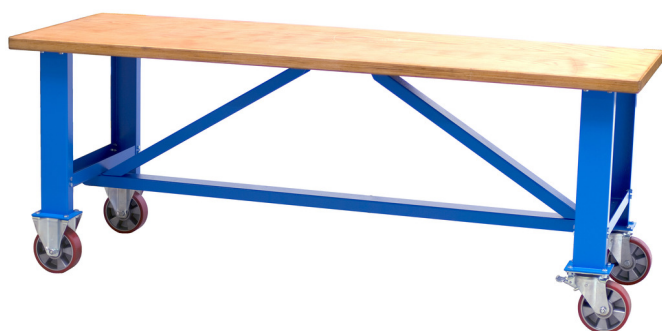

Pult delovni mobilni

990T

Profili

Atributi izdelka

- material: Premium Plus pločevina
- uporaba eko barve s standardom kvalitete Qualicoat
- bukova vezana plošča
- zaščitena z okolju prijaznim premazom
- dinamična obremenitev vozička: 1000kg
- kolesa dimenzije 200mm

621448

L

2000

B

750

H

795

90000

* Slike proizvodov so simbolične. Vse dimenzije so v mm, masa v g. Vse navedene dimenzije lahko odstopajo v tolerančnih merah.

Related products

Delovni pult - modul A15