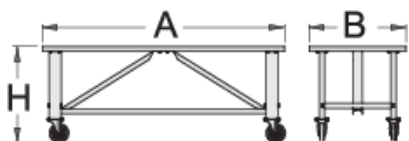

Pult delovni mobilni

990T

Profili

Atributi izdelka

- material: Premium Plus pločevina
- uporaba eko barve s standardom kvalitete Qualicoat
- bukova vezana plošča
- zaščitena z okolju prijaznim premazom
- dinamična obremenitev vozička: 1000kg
- kolesa dimenzije 200mm

621448

L

2000

B

750

H

795

90000

* Slike proizvodov so simbolične. Vse dimenzije so v mm, teža v g. Vse navedene dimenzije lahko odstopajo v tolerančnih merah.

Related products

Delovni pult - modul A15

Miza terenska