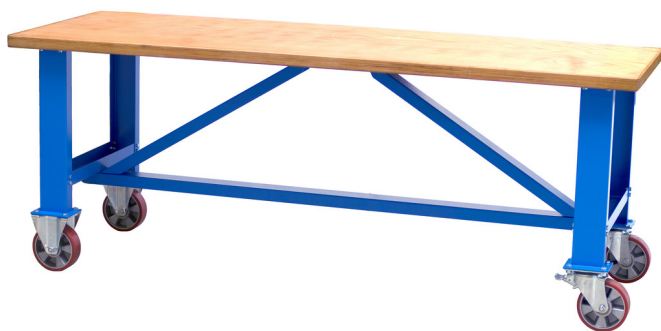

Mobilný pracovný stôl

990T

Profiles

Product features

- materiál: premium plus oceľový plech
- lakované ekologickou farbou Qualicoat
- preglejka - bukové drevo
- chránené prírodným náterom
- Dynamická nosnosť 1000 kg
- kolieska priemeru 200mm

621448

L

2000

B

750

H

795

90000

* Obrázky sú symbolické. Všetky rozmery sú v mm, hmotnosť je v g. Všetky udané rozmery sa môžu líšiť v rámci tolerancie.

Related products

Modulárny pracovný stôl - modul A15

Pracovný stôl