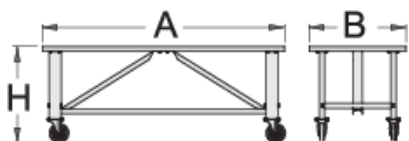

Mobilný pracovný stôl

990T

Profiles

Product features

- materiál: premium plus oceľový plech
- lakované ekologickou farbou Qualicoat
- preglejka - bukové drevo
- chránené prírodným náterom
- Dynamická nosnosť 1000 kg
- kolieska priemeru 200mm

621448

L

2000

B

750

H

795

90000

* Obrázky sú symbolické. Všetky rozmery sú v mm, hmotnosť je v g. Všetky udané rozmery sa môžu líšiť v rámci tolerancie.

Related products

Modulárny pracovný stôl - modul A15

Pracovný stôl