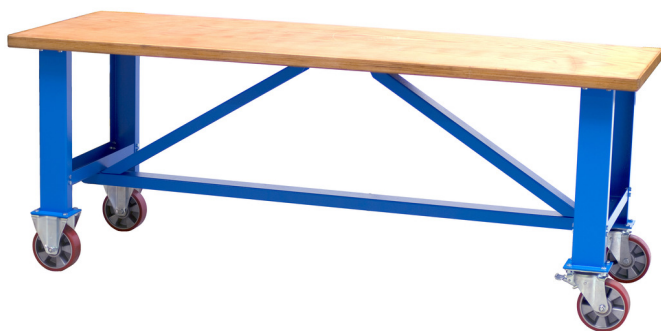

# Mobilný pracovný stôl

990T

## Product features

- materiál: premium plus oceľový plech
- lakované ekologickou farbou Qualicoat
- preglejka - bukové drevo
- chránené prírodným náterom
- Dynamická nosnosť 1000 kg
- kolieska priemeru 200mm

## Related products

Modulárny pracovný stôl - modul A15