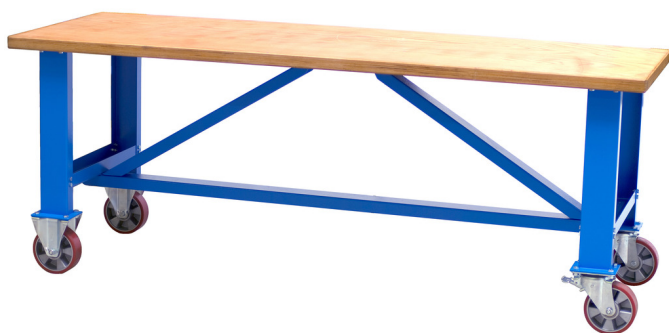

# Mobilný pracovný stôl

990T

## Product features

- materiál: premium plus oceľový plech
- lakované ekologickou farbou Qualicoat
- preglejka - bukové drevo
- chránené prírodným náterom
- Dynamická nosnosť 1000 kg
- kolieska priemeru 200mm