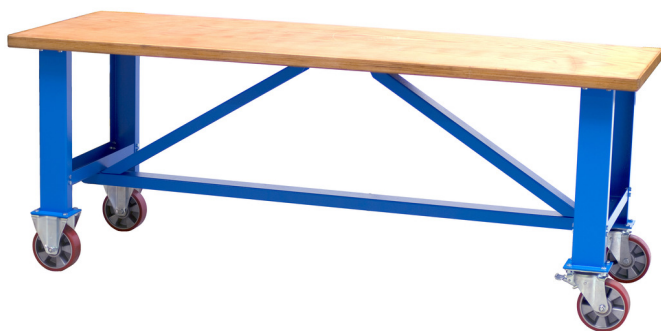

# Banc de lucru mobil

990T

## Caracteristicile produsului

- tabla cu gauri perforate
- vopsele cu vopsele ecologice fara cadmiu si plumb
- Placaj stratificat
- protejate prin acoperire ecologica
- capacitate dinamica de incarcare: 1000 kg
- roti cu diametrul 200mm