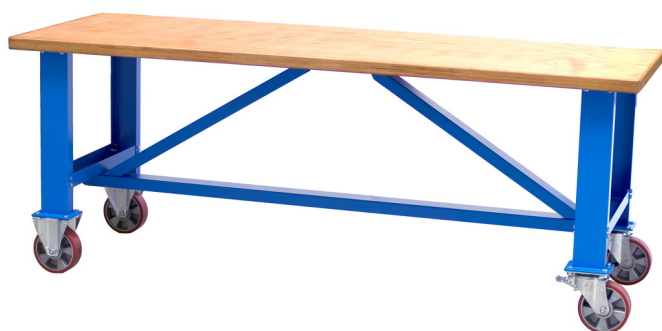

Banc de lucru mobil

990T

Profile

Caracteristicile produsului

- tabla cu gauri perforate
- vopsele cu vopsele ecologice fara cadmiu si plumb
- Placaj stratificat
- protejate prin acoperire ecologica
- capacitate dinamica de incarcare: 1000 kg
- roti cu diametrul 200mm

621448

L

2000

B

750

H

795

90000

* Imaginea produsului este simbolica. Toate dimensiunile sunt exprimate în mm, greutatea în grame.

Related products

Banc de lucru modular- modul A15