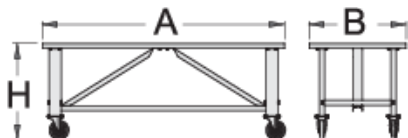

## Caracteristicile produsului

- tabla cu gauri perforate
- vopsele cu vopsele ecologice fara cadmiu si plumb
- Placaj stratificat
- protejate prin acoperire ecologica
- capacitate dinamica de incarcare: 1000 kg
- roti cu diametrul 200mm

\* Imaginea produsului este simbolica. Toate dimensiunile sunt exprimate în mm, greutatea în grame.