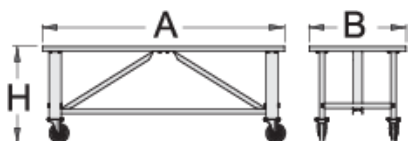

Banc de lucru mobil

990T

Profile

Caracteristicile produsului

- tabla cu gauri perforate
- vopsele cu vopsele ecologice fara cadmiu si plumb
- Placaj stratificat
- protejate prin acoperire ecologica
- capacitate dinamica de incarcare: 1000 kg
- roti cu diametrul 200mm

621448

L

2000

B

750

H

795

90000

* Imaginea produsului este simbolica. Toate dimensiunile sunt exprimate în mm, greutatea în grame.

Related products

Banc de lucru modular- modul A15