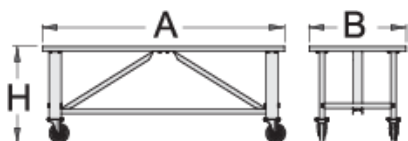

Radni stol pokretni

990T

Profili

Atributi proizvoda

- Materijal: Premium Plus lim
- ekološki lak bez olova i kadmija
- Radna ploča od bukve
- Zaštitni premaz koji ne šteti okolišu
- Dinamička nosivost: 2000kg
- Promjer kotača: 200mm

621448

L

2000

B

750

H

795

90000

* Slike proizvoda su simbolične. Sve dimenzije su u mm, masa je u g.

Related products

Radni stol modul A15