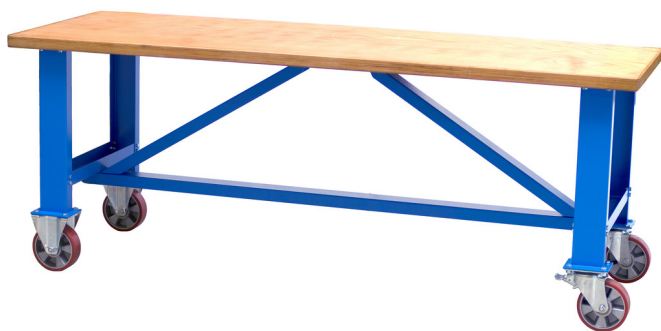

# Radni stol pokretni

990T

## Atributi proizvoda

- Materijal: Premium Plus lim
- ekološki lak bez olova i kadmija
- Radna ploča od bukve
- Zaštitni premaz koji ne šteti okolišu
- Dinamička nosivost: 2000kg
- Promjer kotača: 200mm