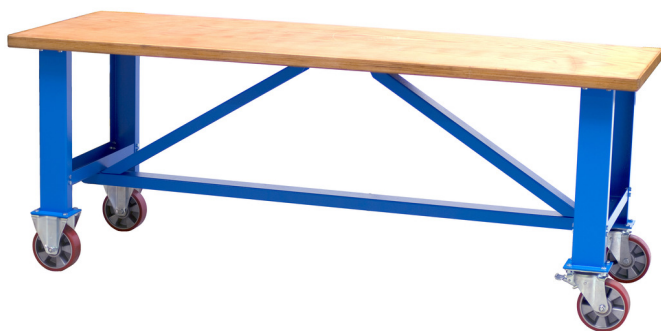

Radni stol pokretni

990T

Profili

Atributi proizvoda

- Materijal: Premium Plus lim
- ekološki lak bez olova i kadmija
- Radna ploča od bukve
- Zaštitni premaz koji ne šteti okolišu
- Dinamička nosivost: 2000kg
- Promjer kotača: 200mm

621448

L

2000

B

750

H

795

90000

* Slike proizvoda su simbolične. Sve dimenzije su u mm, masa je u g.

Related products

Radni stol modul A15