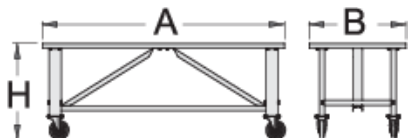

Radni stol pokretni

990T

Profili

Atributi proizvoda

- Materijal: Premium Plus lim
- ekološki lak bez olova i kadmija
- Radna ploča od bukve
- Zaštitni premaz koji ne šteti okolišu
- Dinamička nosivost: 2000kg
- Promjer kotača: 200mm

621448

L

2000

B

750

H

795

90000

* Slike proizvoda su simbolične. Sve dimenzije su u mm, masa je u g.

Related products

Radni stol modul A15