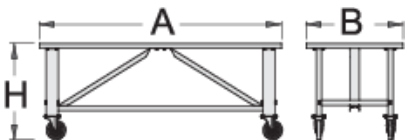

Φορητός πάγκος εργασίας

990T

Προφίλ

Χαρακτηριστικά προϊόντος

- Διάτρητο φύλλο λαμαρίνας
- οικολογικό λακάρισμα με χρώμα ποιότητας προτύπου Qualicoat
- Κόντρα πλακέ - Οξιά
- Προστατευτική επίστρωση φιλική προς το περιβάλλον
- Δυναμική αντοχή βάρους: 1000Kg
- διάμετρος τροχών: 200mm

621448

L

2000

B

750

H

795

90000

* Οι εικόνες των προϊόντων είναι συμβολικές. Όλες οι διαστάσεις είναι σε mm, το βάρος είναι σε γραμμάρια. Όλες οι αναφερόμενες διαστάσεις μπορεί να διαφέρουν σε ανοχές.

Σχετικά προϊόντα

Προσαρμοζόμενος πάγκος εργασίας – Σύνθεση A15