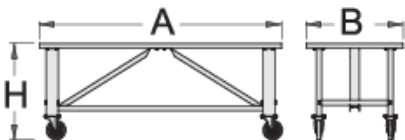

Φορητός πάγκος εργασίας

990T

Προφίλ

Χαρακτηριστικά προϊόντος

- Διάτρητο φύλλο λαμαρίνας
- οικολογικό λακάρισμα με χρώμα ποιότητας προτύπου Qualicoat
- Κόντρα πλακέ - Οξιά
- Προστατευτική επίστρωση φιλική προς το περιβάλλον
- Δυναμική αντοχή βάρους: 1000Kg
- διάμετρος τροχών: 200mm

* Οι εικόνες των προϊόντων είναι συμβολικές. Όλες οι διαστάσεις είναι σε mm, το βάρος είναι σε γραμμάρια. Όλες οι αναφερόμενες διαστάσεις μπορεί να διαφέρουν σε ανοχές.

Σχετικά προϊόντα

Προσαρμοζόμενος πάγκος εργασίας – Σύνθεση A15