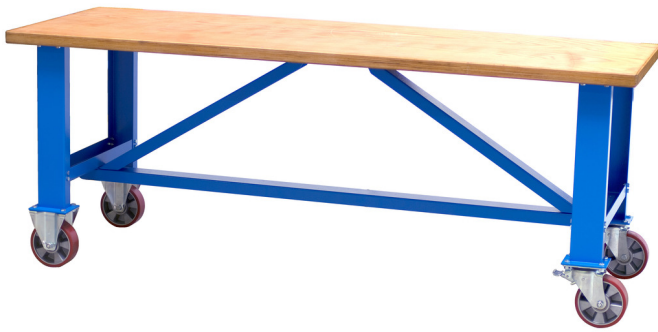

Φορητός πάγκος εργασίας

990T

Προφίλ

Χαρακτηριστικά προϊόντος

- Διάτρητο φύλλο λαμαρίνας
- οικολογικό λακάρισμα με χρώμα ποιότητας προτύπου Qualicoat
- Κόντρα πλακέ - Οξιά
- Προστατευτική επίστρωση φιλική προς το περιβάλλον
- Δυναμική αντοχή βάρους: 1000Kg
- διάμετρος τροχών: 200mm

621448

L

2000

B

750

H

795

90000

* Οι εικόνες των προϊόντων είναι συμβολικές. Όλες οι διαστάσεις είναι σε mm, το βάρος είναι σε γραμμάρια. Όλες οι αναφερόμενες διαστάσεις μπορεί να διαφέρουν σε ανοχές.

Σχετικά προϊόντα

Προσαρμοζόμενος πάγκος εργασίας – Σύνθεση A15

Τραπέζι εργασίας