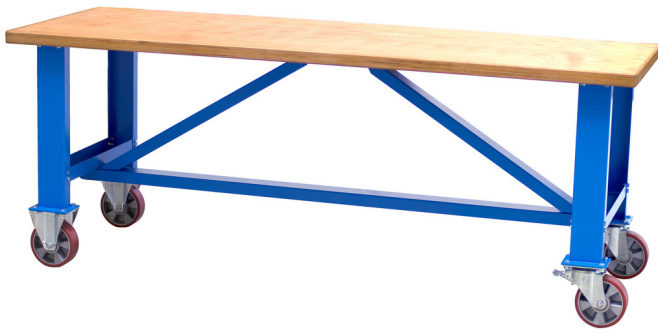

Φορητός πάγκος εργασίας

990T

Προφίλ

Χαρακτηριστικά προϊόντος

- Διάτρητο φύλλο λαμαρίνας
- οικολογικό λακάρισμα με χρώμα ποιότητας προτύπου Qualicoat
- Κόντρα πλακέ - Οξιά
- Προστατευτική επίστρωση φιλική προς το περιβάλλον
- Δυναμική αντοχή βάρους: 1000Kg
- διάμετρος τροχών: 200mm

621448

L

2000

B

750

H

795

90000

* Οι εικόνες των προϊόντων είναι συμβολικές. Όλες οι διαστάσεις είναι σε mm, το βάρος είναι σε γραμμάρια. Όλες οι αναφερόμενες διαστάσεις μπορεί να διαφέρουν σε ανοχές.

Σχετικά προϊόντα

Προσαρμοζόμενος πάγκος εργασίας – Σύνθεση A15