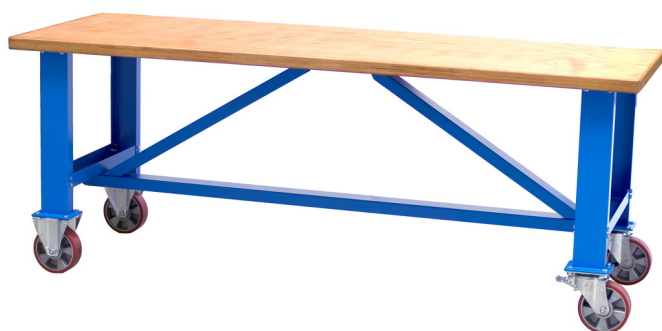

# Établi mobile

990T

## Description produit

- matière : tôle Premium Plus
- laque éco à la norme Qualicoat
- bois contre-plaqué - hêtre
- protégé avec un revêtement respectueux de l'environnement
- capacité de charge dynamique : 2000 kg
- diamètre des roues : 200 mm