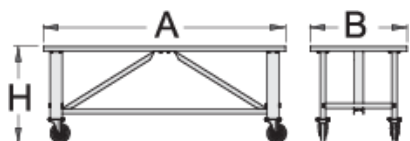

## Description produit

- matière : tôle Premium Plus
- laque éco à la norme Qualicoat
- bois contre-plaqué - hêtre
- protégé avec un revêtement respectueux de l'environnement
- capacité de charge dynamique : 2000 kg
- diamètre des roues : 200 mm