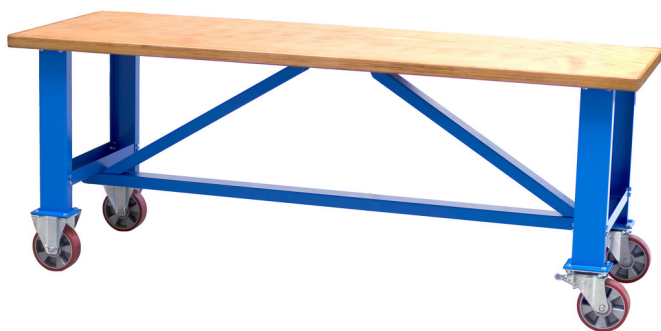

# Établi mobile

990T

## Description produit

- matière : tôle Premium Plus
- laque éco à la norme Qualicoat
- bois contre-plaqué - hêtre
- protégé avec un revêtement respectueux de l'environnement
- capacité de charge dynamique : 2000 kg
- diamètre des roues : 200 mm