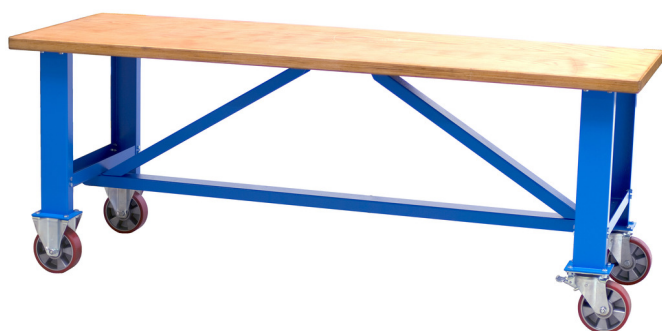

Établi mobile

990T

Profils

Description produit

- matière : tôle Premium Plus
- laque éco à la norme Qualicoat
- bois contre-plaqué - hêtre
- protégé avec un revêtement respectueux de l'environnement
- capacité de charge dynamique : 2000 kg
- diamètre des roues : 200 mm

621448

L

2000

B

750

H

795

90000

* Les images des produits ne sont pas contractuelles. Toutes les dimensions sont en mm, les poids en grammes.

Related products

Établi modulaire - A15