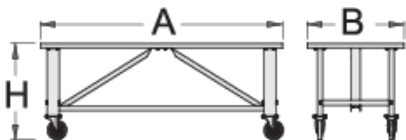

Établi mobile

990T

Profils

Description produit

- matière : tôle Premium Plus
- laque éco à la norme Qualicoat
- bois contre-plaqué - hêtre
- protégé avec un revêtement respectueux de l'environnement
- capacité de charge dynamique : 2000 kg
- diamètre des roues : 200 mm

621448

L

2000

B

750

H

795

90000

* Les images des produits ne sont pas contractuelles. Toutes les dimensions sont en mm, les poids en grammes.

Related products

Établi modulaire - A15

Table de monteur