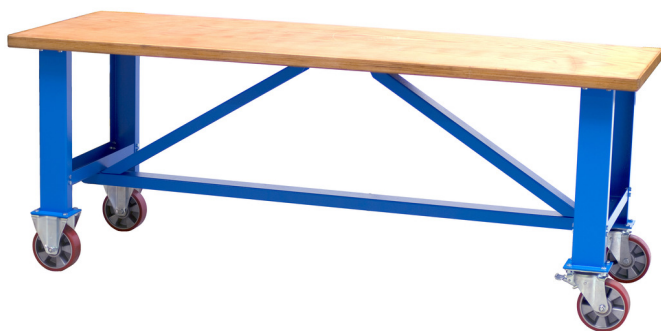

Établi mobile

990T

Profils

Description produit

- matière : tôle Premium Plus
- laque éco à la norme Qualicoat
- bois contre-plaqué - hêtre
- protégé avec un revêtement respectueux de l'environnement
- capacité de charge dynamique : 2000 kg
- diamètre des roues : 200 mm

621448

L

2000

B

750

H

795

90000

* Les images des produits ne sont pas contractuelles. Toutes les dimensions sont en mm, les poids en grammes.

Related products

Établi modulaire - A15