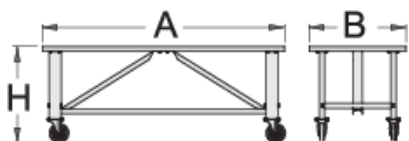

Établi mobile

990T

Profils

Description produit

- matière : tôle Premium Plus
- laque éco à la norme Qualicoat
- bois contre-plaqué - hêtre
- protégé avec un revêtement respectueux de l'environnement
- capacité de charge dynamique : 2000 kg
- diamètre des roues : 200 mm

621448

L

2000

B

750

H

795

90000

* Les images des produits ne sont pas contractuelles. Toutes les dimensions sont en mm, les poids en grammes.

Related products

Établi modulaire - A15