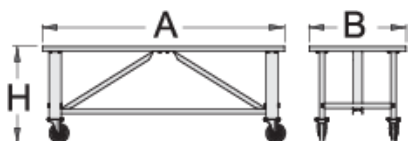

Établi mobile

990T

Profils

Description produit

- matière : tôle Premium Plus
- laque éco à la norme Qualicoat
- bois contre-plaqué - hêtre
- protégé avec un revêtement respectueux de l'environnement
- capacité de charge dynamique : 2000 kg
- diamètre des roues : 200 mm

621448

L

2000

B

750

H

795

90000

* Les images des produits ne sont pas contractuelles. Toutes les dimensions sont en mm, les poids en grammes.

Related products

Établi modulaire - A15

Table de monteur