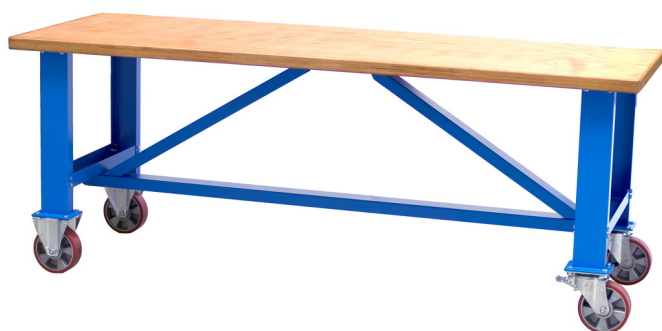

Établi mobile

990T

Profils

Description produit

- matière : tôle Premium Plus
- laque éco à la norme Qualicoat
- bois contre-plaqué - hêtre
- protégé avec un revêtement respectueux de l'environnement
- capacité de charge dynamique : 2000 kg
- diamètre des roues : 200 mm

621448

L

2000

B

750

H

795

90000

* Les images des produits ne sont pas contractuelles. Toutes les dimensions sont en mm, les poids en grammes.

Related products

Établi modulaire - A15

Table de monteur