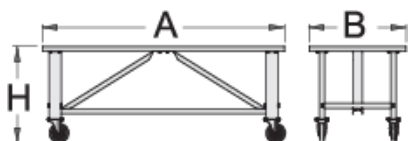

## Description produit

- matière : tôle Premium Plus
- laque éco à la norme Qualicoat
- bois contre-plaqué - hêtre
- protégé avec un revêtement respectueux de l'environnement
- capacité de charge dynamique : 2000 kg
- diamètre des roues : 200 mm