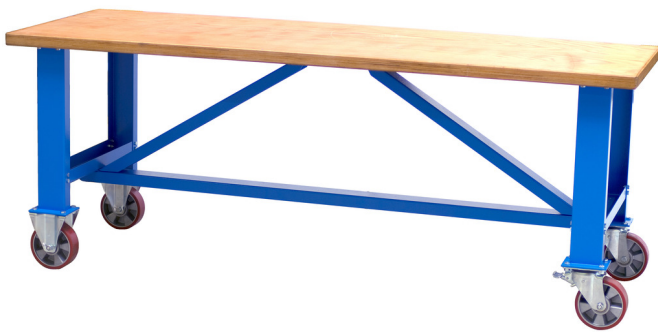

Établi mobile

990T

Profils

Description produit

- matière : tôle Premium Plus
- laque éco à la norme Qualicoat
- bois contre-plaqué - hêtre
- protégé avec un revêtement respectueux de l'environnement
- capacité de charge dynamique : 2000 kg
- diamètre des roues : 200 mm

621448

L

2000

B

750

H

795

90000

* Les images des produits ne sont pas contractuelles. Toutes les dimensions sont en mm, les poids en grammes.

Related products

Établi modulaire - A15

Table de monteur