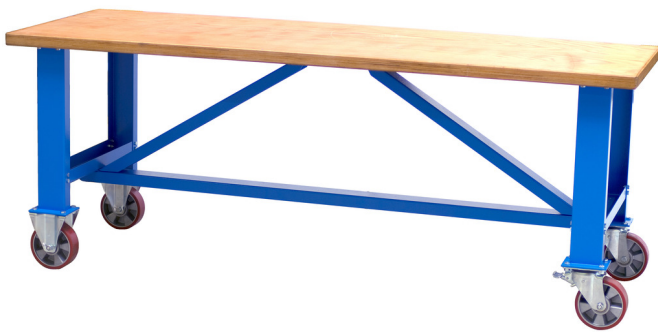

Établi mobile

990T

Profils

Description produit

- Matière : tôle Premium Plus
- Laque éco à la norme Qualicoat
- Bois contre-plaqué - hêtre
- Protégé avec un revêtement respectueux de l'environnement
- Capacité de charge dynamique : 2000 kg
- Diamètre des roues : 200 mm

621448

L

2000

B

750

H

795

90000

* Les images des produits ne sont pas contractuelles. Toutes les dimensions sont en mm, les poids en grammes.

Related products

Etabli modulaire - composition A15

Table de monteur