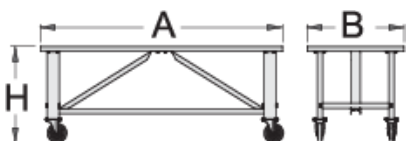

Établi mobile

990T

Profils

Description produit

- Matière : tôle Premium Plus
- Laque éco à la norme Qualicoat
- Bois contre-plaqué - hêtre
- Protégé avec un revêtement respectueux de l'environnement
- Capacité de charge dynamique : 2000 kg
- Diamètre des roues : 200 mm

621448

L

2000

B

750

H

795

90000

* Les images des produits ne sont pas contractuelles. Toutes les dimensions sont en mm, les poids en grammes.

Related products

Etabli modulaire - composition A15

Table de monteur