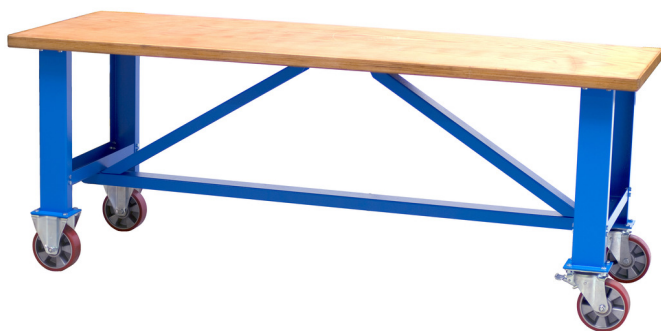

Établi mobile

990T

Profils

Description produit

- Matière : tôle Premium Plus
- Laque éco à la norme Qualicoat
- Bois contre-plaqué - hêtre
- Protégé avec un revêtement respectueux de l'environnement
- Capacité de charge dynamique : 2000 kg
- Diamètre des roues : 200 mm

621448

L

2000

B

750

H

795

90000

* Les images des produits ne sont pas contractuelles. Toutes les dimensions sont en mm, les poids en grammes.

Related products

Etabli modulaire - composition A15