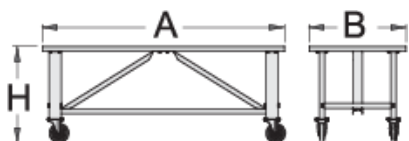

Établi mobile

990T

Profils

Description produit

- Matière : tôle Premium Plus
- Laque éco à la norme Qualicoat
- Bois contre-plaqué - hêtre
- Protégé avec un revêtement respectueux de l'environnement
- Capacité de charge dynamique : 2000 kg
- Diamètre des roues : 200 mm

621448

L

2000

B

750

H

795

90000

* Les images des produits ne sont pas contractuelles. Toutes les dimensions sont en mm, les poids en grammes.

Related products

Etabli modulaire - composition A15