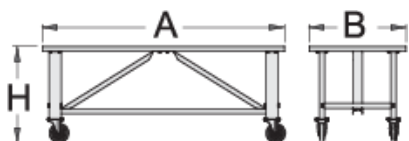

621448

L

2000

B

750

H

795

90000