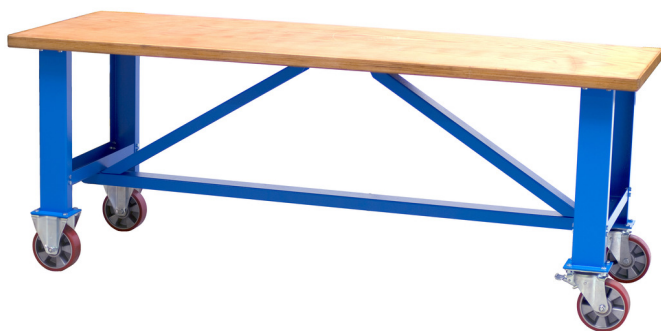

# Mobilní pracovní satůl

990T

## Vlastnosti produktu

- materiál: Premium Plus plech
- použitá ekologická barva standardu kvality Qualicoat
- překližka buková
- chráněná ekologickým nátěrem
- Dynamické zatížení: 1000 kg
- Kolečka prům. 200 mm

## Související produkty

Modulární pracovní stůl - modul A15