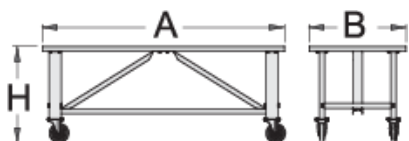

Mobilní pracovní satůl

990T

Profily

Vlastnosti produktu

- materiál: Premium Plus plech
- použitá ekologická barva standardu kvality Qualicoat
- překližka buková
- chráněná ekologickým nátěrem
- Dynamické zatížení: 1000 kg
- Kolečka prům. 200 mm

621448

L

2000

B

750

H

795

90000

* Obrázky produktů jsou symbolické. Všechny rozměry jsou v mm a hmotnost v gramech. Všechny uvedené rozměry se mohou lišit v toleranci.

Související produkty

Modulární pracovní stůl - modul A15