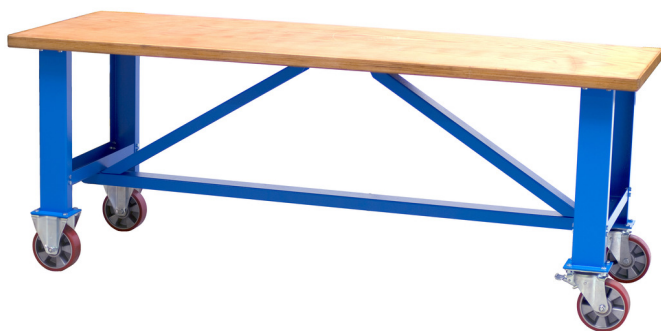

Mobilní pracovní satůl

990T

Profily

Vlastnosti produktu

- materiál: Premium Plus plech
- použitá ekologická barva standardu kvality Qualicoat
- překližka buková
- chráněná ekologickým nátěrem
- Dynamické zatížení: 1000 kg
- Kolečka prům. 200 mm

621448

L

2000

B

750

H

795

90000

* Obrázky produktů jsou symbolické. Všechny rozměry jsou v mm a hmotnost v gramech. Všechny uvedené rozměry se mohou lišit v toleranci.

Související produkty

Modulární pracovní stůl - modul A15