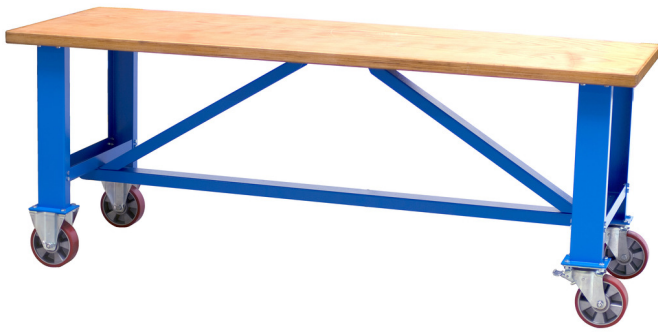

移动工作台

990T

配置文件

产品属性

- 材料:金属板材
- 环保无铅镉涂层
- 夹板-山毛榉木
- 环保型涂料
- 动态载荷容量 : 1000kg
- 轮直径200mm

621448

L

2000

B

750

H

795

90000

* Images of products are symbolic. All dimensions are in mm, and weight is in grams. All listed dimensions may vary in tolerance.

Related products

模式工作台——模块A12