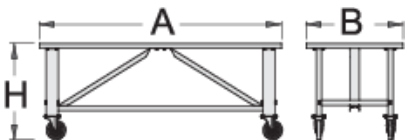

621448

L

2000

B

750

H

795

90000