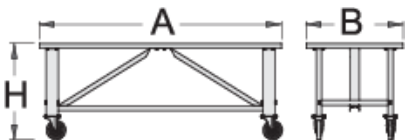

移动工作台

990T

配置文件

产品属性

- 材料:金属板材
- 环保无铅镉涂层
- 夹板-山毛榉木
- 环保型涂料
- 动态载荷容量 : 1000kg
- 轮直径200mm

621448

L

2000

B

750

H

795

90000

* Images of products are symbolic. All dimensions are in mm, and weight is in grams. All listed dimensions may vary in tolerance.

Related products

模式工作台——模块A12