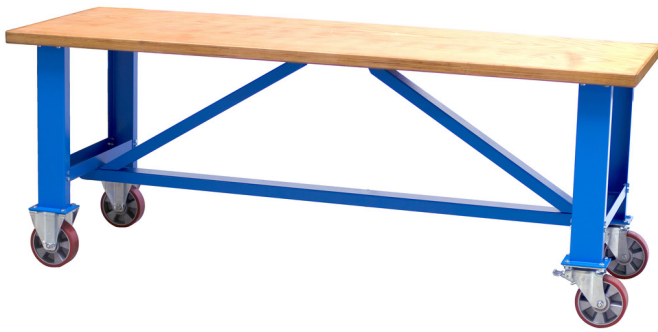

# 移动工作台

990T

## 产品属性

- 材料:金属板材
- 环保无铅镉涂层
- 夹板-山毛榉木
- 环保型涂料
- 动态载荷容量 : 1000kg
- 轮直径200mm

621448

L

2000

B

750

H