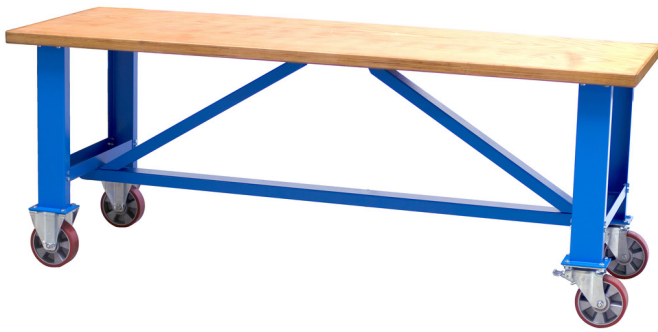

移动工作台

990T

配置文件

产品属性

- 材料:金属板材
- 环保无铅镉涂层
- 夹板-山毛榉木
- 环保型涂料
- 动态载荷容量 : 1000kg
- 轮直径200mm

621448

L

2000

B

750

H

795

90000

* Images of products are symbolic. All dimensions are in mm, and weight in grams. All listed dimensions may vary in tolerance.

Related products

模式工作台——模块A12