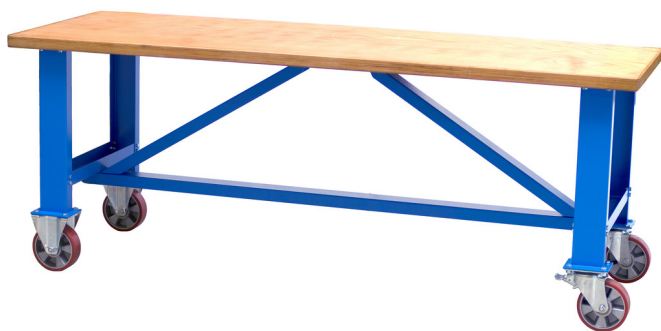

Radni stol pokretni

990T

Profili

Atributi proizvoda

- materijal: Premium lim
- obložena eko bojom Qualicoat standard kvalitetom
- radna ploča od bukve
- zaštitni premaz koji ne šteti okolišu
- dinamička nosivost: 2000kg
- promjer kotača: 200mm

621448

L

2000

B

750

H

795

90000

* Slike proizvoda su simbolične. Sve dimenzije su u mm, masa je u g.

Related products

Modularni radni sto - modul A15

Radni stol