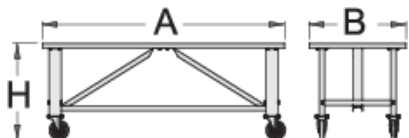

Radni stol pokretni

990T

Profili

Atributi proizvoda

- materijal: Premium lim
- obložena eko bojom Qualicoat standard kvalitetom
- radna ploča od bukve
- zaštitni premaz koji ne šteti okolišu
- dinamička nosivost: 2000kg
- promjer kotača: 200mm

621448

L

2000

B

750

H

795

90000

* Slike proizvoda su simbolične. Sve dimenzije su u mm, masa je u g.

Related products

Modularni radni sto - modul A15