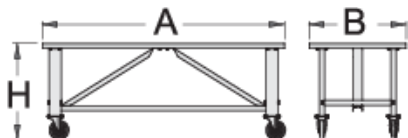

Radni stol pokretni

990T

Profili

Atributi proizvoda

- materijal: Premium lim
- obložena eko bojom Qualicoat standard kvalitetom
- radna ploča od bukve
- zaštitni premaz koji ne šteti okolišu
- dinamička nosivost: 2000kg
- promjer kotača: 200mm

621448

L

2000

B

750

H

795

90000

* Slike proizvoda su simbolične. Sve dimenzije su u mm, masa je u g.

Related products

Modularni radni sto - modul A15