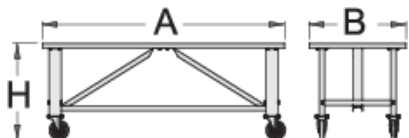

Radni stol pokretni

990T

Profili

Atributi proizvoda

- materijal: Premium lim
- obložena eko bojom Qualicoat standard kvalitetom
- radna ploča od bukve
- zaštitni premaz koji ne šteti okolišu
- dinamička nosivost: 2000kg
- promjer kotača: 200mm

621448

L

2000

B

750

H

795

90000

* Slike proizvoda su simbolične. Sve dimenzije su u mm, masa je u g.

Related products

Modularni radni sto - modul A15

Radni stol