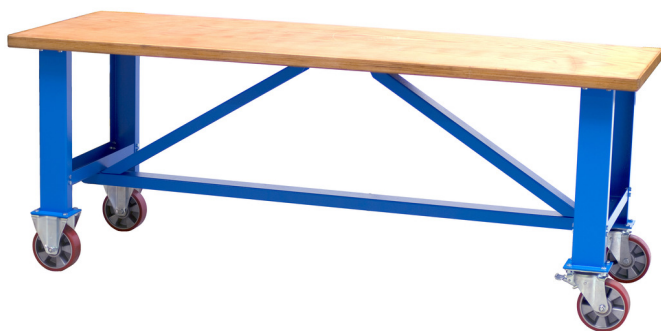

Radni stol pokretni

990T

Profili

Atributi proizvoda

- materijal: Premium lim
- obložena eko bojom Qualicoat standard kvalitetom
- radna ploča od bukve
- zaštitni premaz koji ne šteti okolišu
- dinamička nosivost: 2000kg
- promjer kotača: 200mm

621448

L

2000

B

750

H

795

90000

* Slike proizvoda su simbolične. Sve dimenzije su u mm, masa je u g.

Related products

Modularni radni sto - modul A15