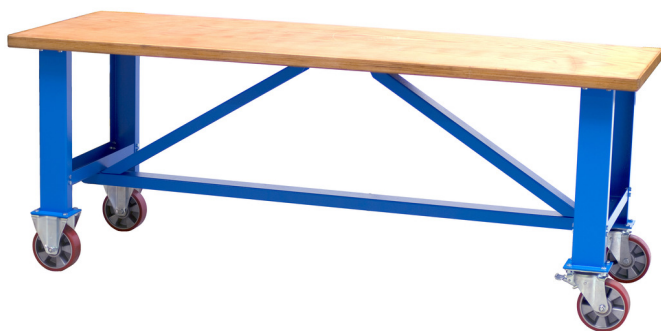

# Мобилна работна маса

990T

## Параметри на продукта

- материал: ламарина
- боядисани с екологична боя, несъдържаща кадмий и олово
- слоеста букова дървесина
- защитен с екологично покритие
- динамичен капацитет на натоварване: 1000 кг
- диаметър на колелата: Ф 200мм