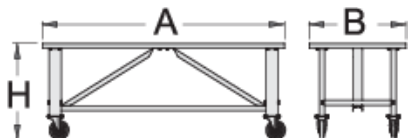

## Параметри на продукта

- материал: ламарина
- боядисани с екологична боя, несъдържаща кадмий и олово
- слоеста букова дървесина
- защитен с екологично покритие
- динамичен капацитет на натоварване: 1000 кг
- диаметър на колелата: Ф 200мм

\* Снимките на продуктите са символични. Всички размери са в мм., теглото е в грамове .