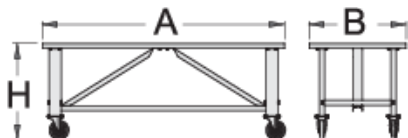

Мобилна работна маса

990T

Профили

Параметри на продукта

- материал: ламарина
- боядисани с екологична боя, несъдържаща кадмий и олово
- слоеста букова дървесина
- защитен с екологично покритие
- динамичен капацитет на натоварване: 1000 кг
- диаметър на колелата: Ф 200мм

621448

L

2000

B

750

H

795

90000

* Снимките на продуктите са символични. Всички размери са в мм., теглото е в грамове .

Свързани продукти

Модулна работна маса - модул A15