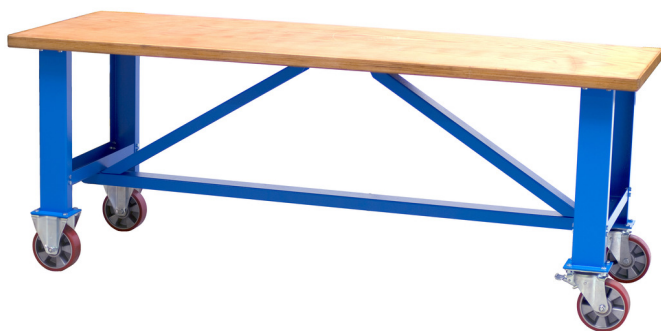

Мобилна работна маса

990T

Профили

Параметри на продукта

- материал: ламарина
- боядисани с екологична боя, несъдържаща кадмий и олово
- слоеста букова дървесина
- защитен с екологично покритие
- динамичен капацитет на натоварване: 1000 кг
- диаметър на колелата: Ф 200мм

621448

L

2000

B

750

H

795

90000

* Снимките на продуктите са символични. Всички размери са в мм., теглото е в грамове .

Свързани продукти

Модулна работна маса - модул A15