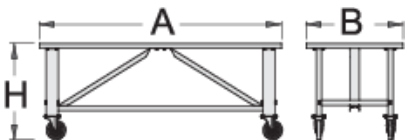

# Tavolinë pune e lëvizshme (me rrota)

990T

## Product features

- Materiali: fletë metalike
- veshura me llak e mjedisit me kadmium dhe të çojë ngjyra falas
- kompensatë - druri ahu
- të mbrojtura me shtresë miqësore me mjedisin
- Kapaciteti i ngarkesës dinamike: 1000 kg
- rrota dia. 200mm

\* Imazhet e produkteve janë simbolike. Të gjitha dimensionet janë në mm, pesha në gram. Të gjitha dimensionet e listuara mund të ndryshojnë në tolerancë.