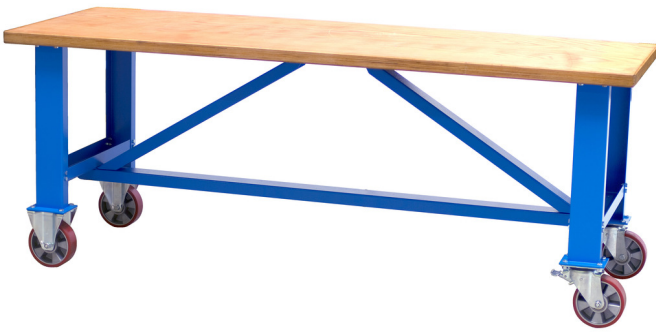

# Tavolinë pune e lëvizshme (me rrota)

990T

## Product features

- Materiali: fletë metalike
- veshura me llak e mjedisit me kadmium dhe të çojë ngjyra falas
- kompensatë - druri ahu
- të mbrojtura me shtresë miqësore me mjedisin
- Kapaciteti i ngarkesës dinamike: 1000 kg
- rrota dia. 200mm

621448

L

2000

B

750

H

795

90000