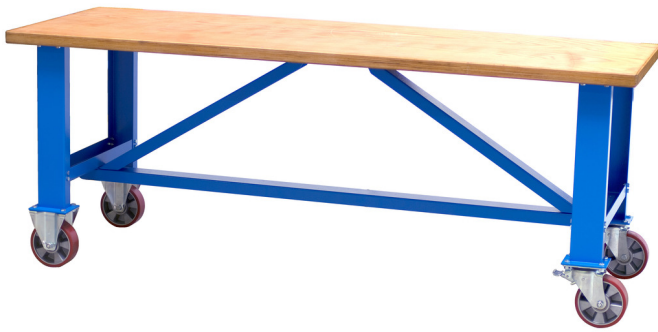

Tavolinë pune e lëvizshme (me rrota)

990T

Profiles

Product features

- Materiali: fletë metalike
- veshura me llak e mjedisit me kadmium dhe të çojë ngjyra falas
- kompensatë - druri ahu
- të mbrojtura me shtresë miqësore me mjedisin
- Kapaciteti i ngarkesës dinamike: 1000 kg
- rrota dia. 200mm

621448

L

2000

B

750

H

795

90000

* Imazhet e produkteve janë simbolike. Të gjitha dimensionet janë në mm, pesha në gram. Të gjitha dimensionet e listuara mund të ndryshojnë në tolerancë.

Related products

Stola modular per punë - moduli A15