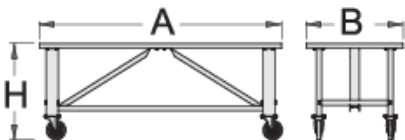

Tavolinë pune e lëvizshme (me rrota)

990T

Profiles

Product features

- Materiali: fletë metalike
- veshura me llak e mjedisit me kadmium dhe të çojë ngjyra falas
- kompensatë - druri ahu
- të mbrojtura me shtresë miqësore me mjedisin
- Kapaciteti i ngarkesës dinamike: 1000 kg
- rrota dia. 200mm

* Imazhet e produkteve janë simbolike. Të gjitha dimensionet janë në mm, pesha në gram. Të gjitha dimensionet e listuara mund të ndryshojnë në tolerancë.

Related products

Stola modular per punë - moduli A15