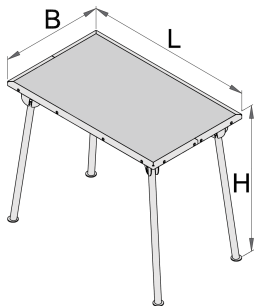

# Terenski radni sto

946G

## Opis proizvoda

- prenosni sto sa sklopivim nogama
- nosivost: statičko opterećenje 250 kg
- materijal: premium PLUS čelični lim
- zaštitni, ekološki lak bez kadmijuma i olova
- šper ploča od bukovog drveta

621573

L

1000

B

600

H

850

21800

\* Fotografije proizvoda su simbolične. Sve dimenzije su u mm, a težina u gramima. Sve navedene dimenzije mogu odstupati u granicama tolerancija.