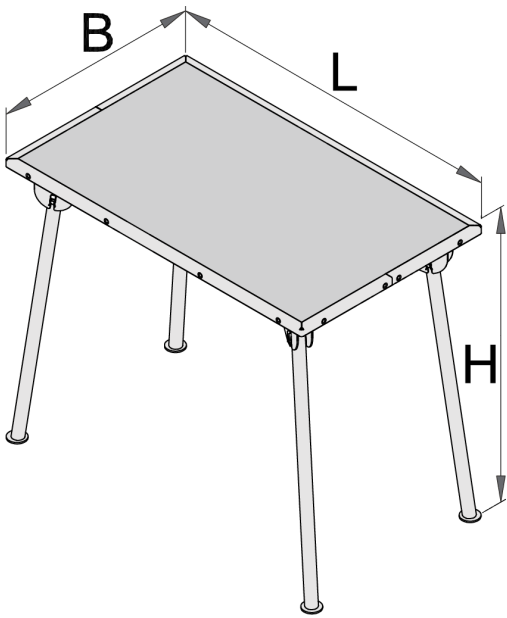

## Product features

- podporné skladacie nohy
- statická nosnosť: 250kg
- materiál: premium plus oceľový plech
- lakované ekologickou farbou Qualicoat
- preglejka - bukové drevo

Barcode	L	B	H	Weight
---------	---	---	---	--------