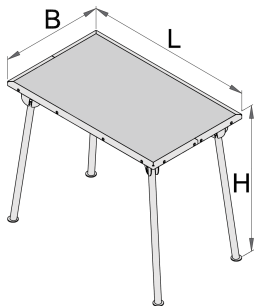

Pracovní stôl

Hidden

946G

Profiles

Product features

- podporné skladacie nohy
- statická nosnosť: 250kg
- materiál: premium plus oceľový plech
- lakované ekologickou farbou Qualicoat
- preglejka - bukové drevo

621573

L

1000

B

600

H

850

21800

* Obrázky sú symbolické. Všetky rozmery sú v mm, hmotnosť je v g. Všetky udané rozmery sa môžu líšiť v rámci tolerancie.

Usage (pictures)