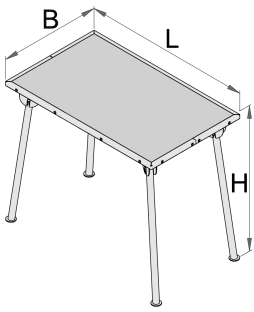

# Tavolo da lavoro

946G

## Attributi del prodotto

- gambe pieghevoli
- capacità di carico statico: 250 kg
- materiale: lamiera di metallo PLUS premium
- laccatura ecologica con colori senza cadmio e piombo
- compensato - legno di faggio

621573

L

1000

B

600

H

850

21800

\* Le immagini dei prodotti sono puramente simboliche. Tutte le dimensioni sono in mm, peso in grammi.

Utilizzo (pictures)