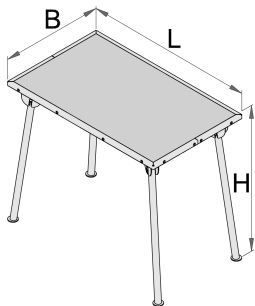

# Radni stol

946G

## Atributi proizvoda

- Sklopive noge
- Statičko opterećenje: 250kg
- Materijal: Premium Plus lim
- ekološki lak bez olova i kadmija
- Radna ploča od bukve

621573

L

1000

B

600

H

850

21800

\* Slike proizvoda su simbolične. Sve dimenzije su u mm, masa je u g.

upotreba (pictures)