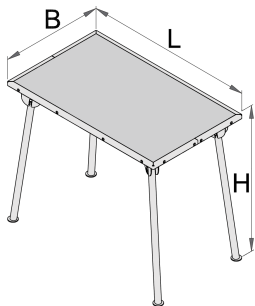

# Τραπέζι εργασίας

946G

## Χαρακτηριστικά προϊόντος

- Ανακλινόμενα πόδια
- Αντοχή εν στάσει: 250kg
- Διάτρητο φύλλο λαμαρίνας
- οικολογικό λακάρισμα με χρώμα ποιότητας προτύπου Qualicoat
- Κόντρα πλακέ - Οξιό

621573

L

1000

B

600

H

850

21800

\* Οι εικόνες των προϊόντων είναι συμβολικές. Όλες οι διαστάσεις είναι σε mm, το βάρος είναι σε γραμμάρια. Όλες οι αναφερόμενες διαστάσεις μπορεί να διαφέρουν σε ανοχές.