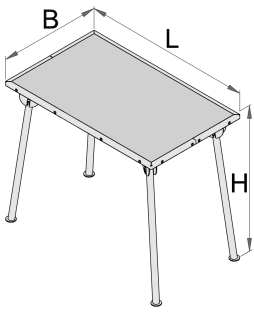

Τραπέζι εργασίας

Hidden

946G

Προφίλ

Χαρακτηριστικά προϊόντος

- Ανακλινόμενα πόδια
- Αντοχή εν στάσει: 250kg
- Διάτρητο φύλλο λαμαρίνας
- οικολογικό λακάρισμα με χρώμα ποιότητας προτύπου Qualicoat
- Κόντρα πλακέ - Οξιό

	L	B	H	
621573	1000	600	850	21800

* Οι εικόνες των προϊόντων είναι συμβολικές. Όλες οι διαστάσεις είναι σε mm, το βάρος είναι σε γραμμάρια. Όλες οι αναφερόμενες διαστάσεις μπορεί να διαφέρουν σε ανοχές.