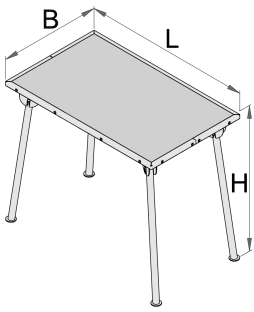

Table de monteur

946G

Profils

Description produit

- Pieds rétractables
- Capacité de charge statique : 250 Kg
- matière : tôle Premium Plus
- laque éco à la norme Qualicoat
- bois contre-plaqué - hêtre

	L	B	H	
621573	1000	600	850	21800

* Les images des produits ne sont pas contractuelles. Toutes les dimensions sont en mm, les poids en grammes.

Utilisation (pictures)