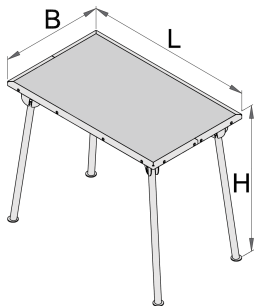

Radni stol

946G

Profili

Atributi proizvoda

- sklopive noge
- statično opterećenje: 250kg
- materijal: Premium lim
- obložena eko bojom Qualicoat standard kvalitetom
- radna ploča od bukve

621573

L

1000

B

600

H

850

21800

* Slike proizvoda su simbolične. Sve dimenzije su u mm, masa je u g.

Upotreba (pictures)