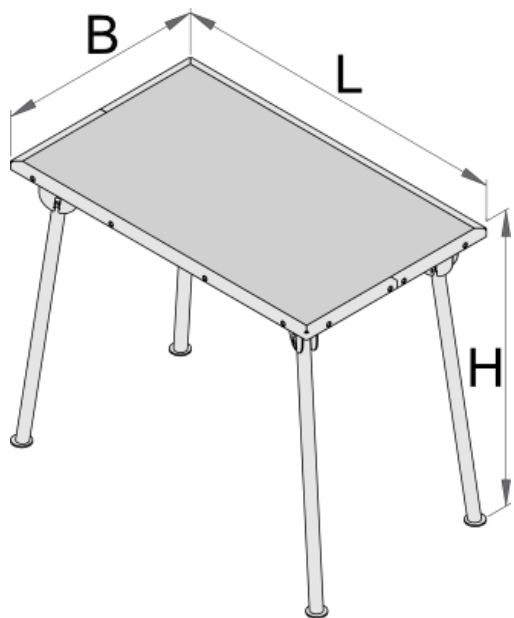

Работна маса

946G

Параметри на продукта

- сгъваеми крака
- статична товароносимост 250 кг.
- материал: ламарина
- боядисани с екологична боя, несъдържаща кадмий и олово
- слоеста букова дървесина

Barcode	L	B	H	Weight
---------	---	---	---	--------

Barcode	Quantity	TA	TB	TC	Weight
---------	----------	----	----	----	--------

621573	1	635	1020	190	21870
--------	---	-----	------	-----	-------