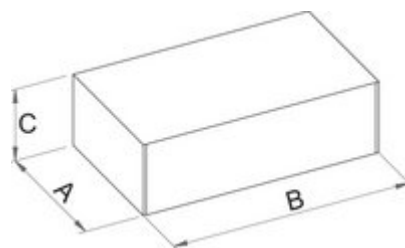

Работна маса

946G

Параметри на продукта

- сгъваеми крака
- статична товароносимост 250 кг.
- материал: ламарина
- боядисани с екологична боя, несъдържаща кадмий и олово
- слоеста букова дървесина

Barcode	L	B	H	Weight
---------	---	---	---	--------

621573	1000	600	850	21800
--------	------	-----	-----	-------

Опаковки на дребно

Barcode	MA	MB	MC	Weight
---------	----	----	----	--------

621573	635	1020	190	21870
--------	-----	------	-----	-------

Транспортна опаковка

Barcode	Quantity	TA	TB	TC	Weight
---------	----------	----	----	----	--------

621573	1	635	1020	190	21870
--------	---	-----	------	-----	-------