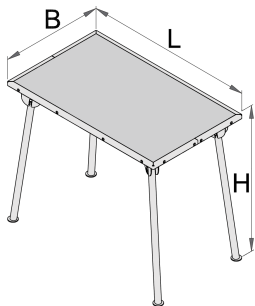

Работна маса

946G

Профили

Параметри на продукта

- сгъваеми крака
- статична товароносимост 250 кг.
- материал: ламарина
- боядисани с екологична боя, несъдържаща кадмий и олово
- слоеста букова дървесина

621573

L

1000

B

600

H

850

21800

* Снимките на продуктите са символични. Всички размери са в мм., теглото е в грамове .