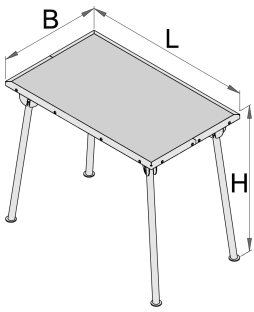

Arbeitstisch

946G

Profile

Produkteigenschaften

- Klappfüße
- zulässiges Gesamtgewicht: 250 kg
- Material: Premium Plus Metallblech
- umweltfreundlicher Lack mit Qualitätsstandard „Qualicoat“
- Mehrschichtverleimte massive Buchenholzplatte

621573

L

1000

B

600

H

850

21800

* Bilder von Produkten sind Symbolfotos. Abmessungen sind in mm, Gewichte in Gramm.

Verwendung (Bilder)