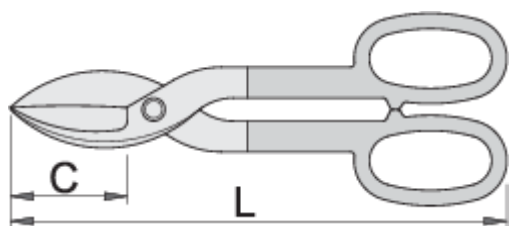

Škare za lim, ravne

573/7P

upotreba

Atributi proizvoda

- materijal: Premium Plus ugljični čelik
- kovane
- oštrice induktivno zakaljene
- ručke izolirane plastičnom masom

Profili

L

C

Barcode	L	C	Icon
---------	---	---	------

615158	175	40	265
615159	200	40	318
615160	250	51	497
615161	300	70	627
615162	350	76	802

Maloprodajno pakiranje

Barcode	MA	MB	MC	Icon
---------	----	----	----	------