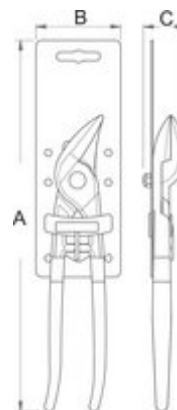

Škare za lim, ravne

573/7P

upotreba

Atributi proizvoda

- materijal: Premium Plus ugljični čelik
- kovane
- oštrice induktivno zakaljene
- ručke izolirane plastičnom masom

Profili

L

C

Barcode	L	C	Icon
---------	---	---	------

615158	175	40	265
615159	200	40	318
615160	250	51	497
615161	300	70	627
615162	350	76	802

Maloprodajno pakiranje

Barcode	MA	MB	MC	Icon
---------	----	----	----	------

615158	240	90	27	284
615159	260	90	27	332
615160	325	110	27	518
615161	365	112	28	668
615162	425	110	30	846

Transportno pakiranje

Barcode	Hand icon	TA	TB	TC	Icon
---------	-----------	----	----	----	------

615158	4	145	358	48	1237
615159	4	145	358	48	1449
615160	4	119	404	65	2165
615161	4	135	385	81	2685
615162	4	125	476	74	3385