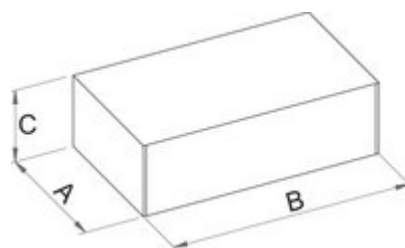

Manche acier pour 178/2

178.1/2

Profiles

Premium [_\(/frb/about-us/materials\)](http://frb/about-us/materials)

[_\(/frb/support/warranty\)](http://frb/support/warranty)

Product features

- matière : acier Chrome Vanadium Premium
- Finition : chromée selon la norme ISO 1456:2009

		D	d	L	
620840	24 - 30	25	19	460	744
620841	32 - 41	27	21	610	1049
620842	46 - 55	30	24	760	1509
620843	60 - 95	37	30	860	2476

Retail packaging

	MA	MB	MC	
620840	31	477	31	814
620841	32	627	32	1119

	MA	MB	MC	
620842	36	777	36	1579
620843	42	877	42	2546