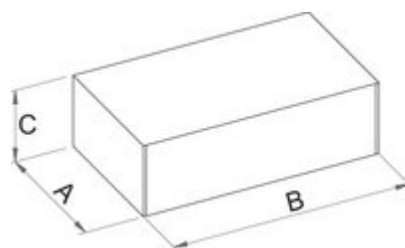

Manche acier pour 178/2

178.1/2

Profils

Premium [\(/fr/about-us/materials\)](#)

[\(/fr/support/warranty\)](#)

Description produit

- matière : acier Chrome Vanadium Premium
- Finition : chromée selon la norme ISO 1456:2009

|  |  | D | d | L |  |
|--|---|----|----|-----|---|
| 620840 | 24 - 30 | 25 | 19 | 460 | 744 |
| 620841 | 32 - 41 | 27 | 21 | 610 | 1049 |
| 620842 | 46 - 55 | 30 | 24 | 760 | 1509 |
| 620843 | 60 - 95 | 37 | 30 | 860 | 2476 |