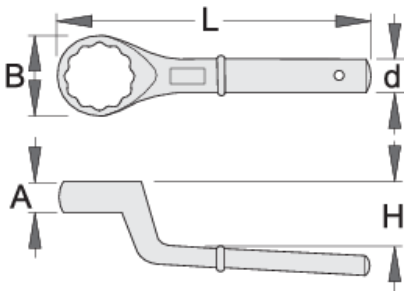

Tek boru uzatmalı yıldız anahtar

178/2

Profiles

Product features

- malzeme: krom vanadyum
- sıcak dövme, tamamen sertleştirilmiş ve temperlenmiş
- yüzey bitirme: ISO 1456:2009 standardına göre krom kaplamalı

		A	B	d	H	L		
620821	24	17	42	18.5	30	180	481	
620822	27	17	42	18.5	30	180	456	
620823	30	17	42	18.5	30	180	454	
620824	32	18	50	20.5	35	235	733	

		A	B	d	H	L		
620825	36	18	50	20.5	35	235	686	
620826	41	18	55	20.5	35	235	712	
620827	46	22	70	23.5	40	265	1208	
620828	50	22	70	23.5	40	265	1218	
620829	55	22	75	23.5	40	265	1156	
620830	60	30	94	29.5	50	345	2512	
620831	65	30	94	29.5	50	345	2582	
620835	85	40	125	29.5	59	385	3741	
620836	90	45	140	29.5	63	410	3941	Till end of stock

* Ürünlerin resimleri semboliktir. Bütün boyutlar mm ve ağırlık gram cinsindedir.

Usage (pictures)

Accessories

 178/2 için kol