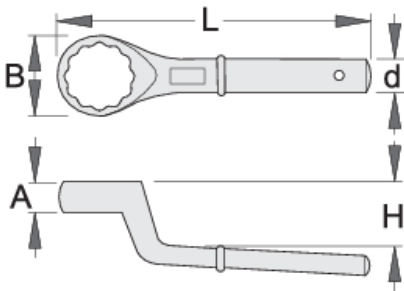

Tek boru uzatmalı yıldız anahtar

178/2

Profiles

Product features

- malzeme: krom vanadyum
- sıcak dövme, tamamen sertleştirilmiş ve temperlenmiş
- yüzey bitirme: ISO 1456:2009 standardına göre krom kaplamalı

Barcode	mm	A	B	d	H	L	Icon
620821	24	17	42	18.5	30	180	481
620822	27	17	42	18.5	30	180	456
620823	30	17	42	18.5	30	180	454
620824	32	18	50	20.5	35	235	733

		A	B	d	H	L	
620825	36	18	50	20.5	35	235	686
620826	41	18	55	20.5	35	235	712
620827	46	22	70	23.5	40	265	1208
620828	50	22	70	23.5	40	265	1218
620829	55	22	75	23.5	40	265	1156
620830	60	30	94	29.5	50	345	2512
620831	65	30	94	29.5	50	345	2582
620835	85	40	125	29.5	59	385	3741
620836	90	45	140	29.5	63	410	3941

* Ürünlerin resimleri semboliktir. Bütün boyutlar mm ve ağırlık gram cinsindedir.

Usage (pictures)

Accessories

 178/2 için kol