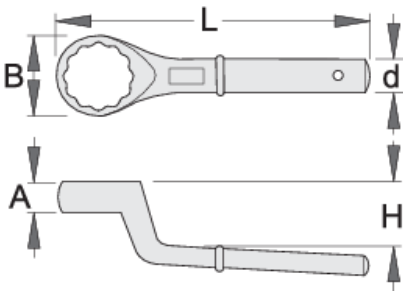

# Tek boru uzatmalı yıldız anahtar

178/2

## Product features

- malzeme: krom vanadyum
- sıcak dövme, tamamen sertleştirilmiş ve temperlenmiş
- yüzey bitirme: ISO 1456:2009 standardına göre krom kaplamalı

Barcode	mm	A	B	d	H	L	Icon	Icon
620821	24	17	38	18	29	180	421	
620822	27	17	41	18	31	190	456	
620824	32	19	50	21	34	235	733	
620825	36	20	55	21	35	245	828	

\* Ürünlerin resimleri semboliktir. Bütün boyutlar mm ve ağırlık gram cinsindedir.