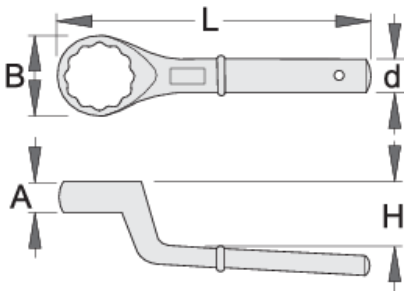

# Tek boru uzatmalı yıldız anahtar

178/2

## Product features

- malzeme: krom vanadyum
- sıcak dövme, tamamen sertleştirilmiş ve temperlenmiş
- yüzey bitirme: ISO 1456:2009 standardına göre krom kaplamalı

		A	B	d	H	L	
620821	24	17	42	18.5	30	180	481
620822	27	17	42	18.5	30	180	456
620823	30	17	42	18.5	30	180	454
620824	32	18	50	20.5	35	235	733

		A	B	d	H	L	
620825	36	18	50	20.5	35	235	686
620826	41	18	55	20.5	35	235	712
620827	46	22	70	23.5	40	265	1208
620828	50	22	70	23.5	40	265	1218
620829	55	22	75	23.5	40	265	1156
620830	60	30	94	29.5	50	345	2512
620831	65	30	94	29.5	50	345	2582
620835	85	40	125	29.5	59	385	3741
620836	90	45	140	29.5	63	410	3941

\* Ürünlerin resimleri semboliktir. Bütün boyutlar mm ve ağırlık gram cinsindedir.