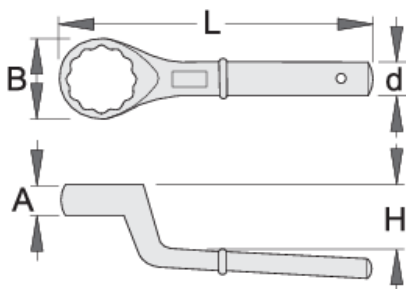

Ključ okasti jednostrani, savijeni

178/2

Profili

Opis proizvoda

- materijal: premium hrom-vanadijum čelik
- kovan, u potpunosti poboljšan i ojačan
- hromiran (ISO 1456:2009)

		A	B	d	H	L		
620821	24	17	42	18.5	30	180	481	
620822	27	17	42	18.5	30	180	456	
620823	30	17	42	18.5	30	180	454	
620824	32	18	50	20.5	35	235	733	

		A	B	d	H	L		
620825	36	18	50	20.5	35	235	686	
620826	41	18	55	20.5	35	235	712	
620827	46	22	70	23.5	40	265	1208	
620828	50	22	70	23.5	40	265	1218	
620829	55	22	75	23.5	40	265	1156	
620830	60	30	94	29.5	50	345	2512	
620831	65	30	94	29.5	50	345	2582	
620835	85	40	125	29.5	59	385	3741	
620836	90	45	140	29.5	63	410	3941	Till end of stock

* Fotografije proizvoda su simbolične. Sve dimenzije su u mm, a težina u gramima. Sve navedene dimenzije mogu odstupati u granicama tolerancija.

Upotreba (slike)

Dodatna oprema

 Ručica za 178/2