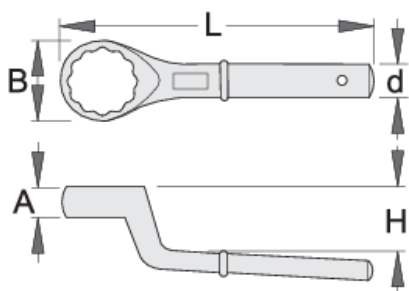

# Ključ okasti jednostrani, savijeni

178/2

## Opis proizvoda

- materijal: premium hrom-vanadijum čelik
- kovan, u potpunosti poboljšan i ojačan
- hromiran (ISO 1456:2009)

		A	B	d	H	L	
620821	24	17	42	18.5	30	180	481
620822	27	17	42	18.5	30	180	456
620823	30	17	42	18.5	30	180	454
620824	32	18	50	20.5	35	235	733

		A	B	d	H	L	
620825	36	18	50	20.5	35	235	686
620826	41	18	55	20.5	35	235	712
620827	46	22	70	23.5	40	265	1208
620828	50	22	70	23.5	40	265	1218
620829	55	22	75	23.5	40	265	1156
620830	60	30	94	29.5	50	345	2512
620831	65	30	94	29.5	50	345	2582
620835	85	40	125	29.5	59	385	3741
620836	90	45	140	29.5	63	410	3941

\* Fotografije proizvoda su simbolične. Sve dimenzije su u mm, a težina u gramima. Sve navedene dimenzije mogu odstupati u granicama tolerancija.