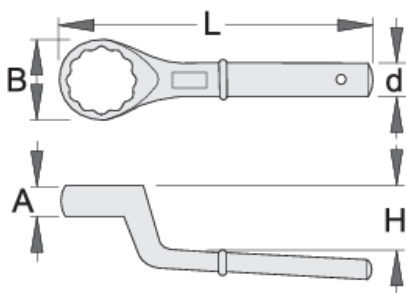

# Ključ okasti jednostrani, savijeni

178/2

## Opis proizvoda

- materijal: premium hrom-vanadijum čelik
- kovan, u potpunosti poboljšan i ojačan
- hromiran (ISO 1456:2009)

		A	B	d	H	L		
620821	24	17	38	18	29	180	421	
620822	27	17	41	18	31	190	456	
620824	32	19	50	21	34	235	733	
620825	36	20	55	21	35	245	828	

\* Fotografije proizvoda su simbolične. Sve dimenzije su u mm, a težina u gramima. Sve navedene dimenzije mogu odstupati u granicama tolerancija.