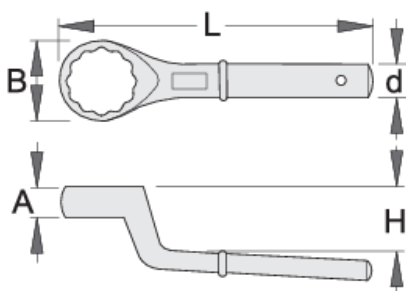

# Ključ obročni, upognjeni, enostranski

178/2

## Atributi izdelka

- material: Premium krom vanadijevo jeklo
- kovan, v celoti poboljšan
- površinska zaščita: kromiran s trivalentnim kromom po ISO 1456:2009

|  |  | A  | B  | d    | H  | L   |  |
|--|---|----|----|------|----|-----|---|
| 620821   | 24  | 17 | 42 | 18.5 | 30 | 180 | 481   |
| 620822   | 27  | 17 | 42 | 18.5 | 30 | 180 | 456   |
| 620823   | 30  | 17 | 42 | 18.5 | 30 | 180 | 454   |
| 620824   | 32  | 18 | 50 | 20.5 | 35 | 235 | 733   |

\* Slike proizvodov so simbolične. Vse dimenzije so v mm, masa v g. Vse navedene dimenzije lahko odstopajo v tolerančnih merah.