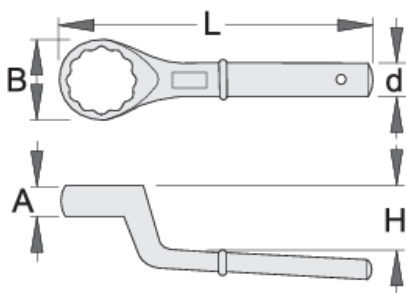

Ključ obročni, upognjeni, enostranski

178/2

Profili

Atributi izdelka

- material: Premium krom vanadijevo jeklo
- kovan, v celoti poboljššan
- površinska zaščita: kromiran s trivalentnim kromom po ISO 1456:2009

Barcode	mm	A	B	d	H	L	Icon	Icon
620821	24	17	38	18	29	180	421	
620822	27	17	41	18	31	190	456	
620824	32	19	50	21	34	235	733	
620825	36	20	55	21	35	245	828	

		A	B	d	H	L		
620826	41	22	61.5	21	39	265	988	
620827	46	23	67.5	24	40	280	1326	
620828	50	26	75	24	42	290	1218	
620829	55	28	80	24	45	300	1156	
620831	65	30	94	29.5	50	345	2582	
620835	85	40	125	29.5	59	385	3741	

* Slike proizvodov so simbolične. Vse dimenzije so v mm, masa v g. Vse navedene dimenzije lahko odstopajo v tolerančnih merah.

Uporaba (slike)

Accessories

 Ročica za 178/2