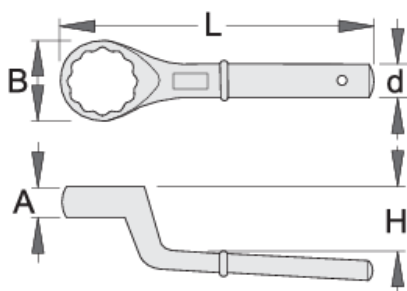

Ključ obročni, upognjeni, enostranski

178/2

Profili

Atributi izdelka

- material: Premium krom vanadijevo jeklo
- kovan, v celoti poboljšan
- površinska zaščita: kromiran po ISO 1456:2009

		A	B	d	H	L	
620821	24	17	42	18.5	30	180	481
620822	27	17	42	18.5	30	180	456
620823	30	17	42	18.5	30	180	454
620824	32	18	50	20.5	35	235	733

		A	B	d	H	L	
620825	36	18	50	20.5	35	235	686
620826	41	18	55	20.5	35	235	712
620827	46	22	70	23.5	40	265	1208
620828	50	22	70	23.5	40	265	1218
620829	55	22	75	23.5	40	265	1156
620830	60	30	94	29.5	50	345	2512
620831	65	30	94	29.5	50	345	2582
620835	85	40	125	29.5	59	385	3741
620836	90	45	140	29.5	63	410	3941

* Slike proizvodov so simbolične. Vse dimenzije so v mm, teža v g. Vse navedene dimenzije lahko odstopajo v tolerančnih merah.

Uporaba (slike)

Accessories

 Ročica za 178/2