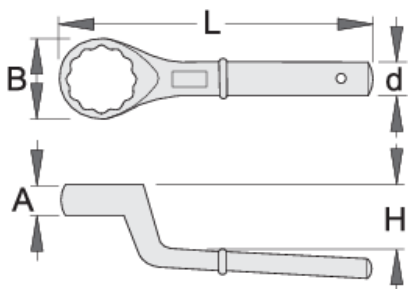

Ključ obročni, upognjeni, enostranski

178/2

Profili

Atributi izdelka

- material: Premium krom vanadijevo jeklo
- kovan, v celoti poboljššan
- površinska zaščita: kromiran s trivalentnim kromom po ISO 1456:2009

		A	B	d	H	L		
620821	24	17	42	18.5	30	180	481	
620822	27	17	42	18.5	30	180	456	
620823	30	17	42	18.5	30	180	454	
620824	32	18	50	20.5	35	235	733	

		A	B	d	H	L		
620825	36	18	50	20.5	35	235	686	
620826	41	18	55	20.5	35	235	712	
620827	46	22	70	23.5	40	265	1208	
620828	50	22	70	23.5	40	265	1218	
620829	55	22	75	23.5	40	265	1156	
620830	60	30	94	29.5	50	345	2512	
620831	65	30	94	29.5	50	345	2582	
620835	85	40	125	29.5	59	385	3741	
620836	90	45	140	29.5	63	410	3941	Till end of stock

* Slike proizvodov so simbolične. Vse dimenzije so v mm, masa v g. Vse navedene dimenzije lahko odstopajo v tolerančnih merah.

Uporaba (slike)

Accessories

 Ročica za 178/2