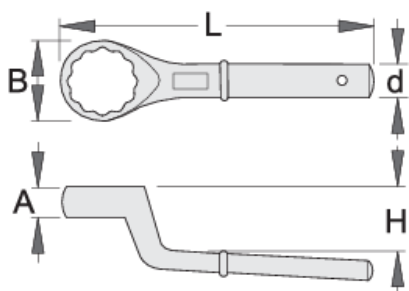

# Jednostranný očkový klíč

178/2

## Product features

- materiál: premium chróm vanádiová ocel'
- kované, tvrdené a temperované,
- chrómované v súlade s ISO 1456:2009

		A	B	d	H	L	
620821	24	17	42	18.5	30	180	481
620822	27	17	42	18.5	30	180	456
620823	30	17	42	18.5	30	180	454
620824	32	18	50	20.5	35	235	733

		A	B	d	H	L	
620825	36	18	50	20.5	35	235	686
620826	41	18	55	20.5	35	235	712
620827	46	22	70	23.5	40	265	1208
620828	50	22	70	23.5	40	265	1218
620829	55	22	75	23.5	40	265	1156
620830	60	30	94	29.5	50	345	2512
620831	65	30	94	29.5	50	345	2582
620835	85	40	125	29.5	59	385	3741
620836	90	45	140	29.5	63	410	3941