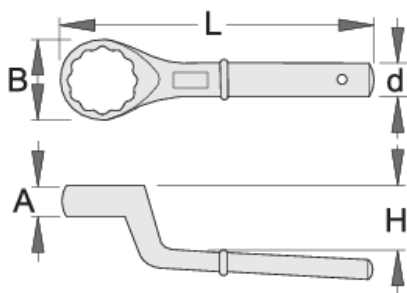

Jednostranný očkový klíč

178/2

Profiles

Product features

- materiál: premium chróm vanádiová ocel'
- kované, tvrdené a temperované,
- chrómované v súlade s ISO 1456:2009

		A	B	d	H	L		
620821	24	17	38	18	29	180	421	
620822	27	17	41	18	31	190	456	
620824	32	19	50	21	34	235	733	
620825	36	20	55	21	35	245	828	

		A	B	d	H	L		
620826	41	22	61.5	21	39	265	988	
620827	46	23	67.5	24	40	280	1326	
620828	50	26	75	24	42	290	1218	
620829	55	28	80	24	45	300	1156	
620831	65	30	94	29.5	50	345	2582	
620835	85	40	125	29.5	59	385	3741	

* Obrázky sú symbolické. Všetky rozmery sú v mm, hmotnosť je v g. Všetky udané rozmery sa môžu líšiť v rámci tolerancie.

Usage (pictures)

Accessories

 Tyčka pre 178/2