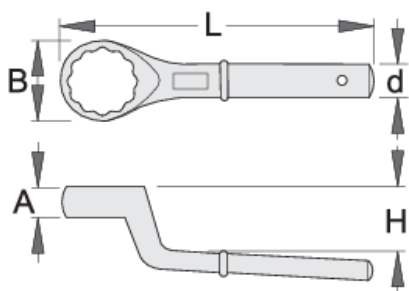

# Jednostranný očkový klíč

178/2

## Product features

- materiál: premium chróm vanádiová ocel'
- kované, tvrdené a temperované,
- chrómované v súlade s ISO 1456:2009

		A	B	d	H	L		
620821	24	17	42	18.5	30	180	481	
620822	27	17	42	18.5	30	180	456	
620823	30	17	42	18.5	30	180	454	
620824	32	18	50	20.5	35	235	733	

		A	B	d	H	L		
620825	36	18	50	20.5	35	235	686	
620826	41	18	55	20.5	35	235	712	
620827	46	22	70	23.5	40	265	1208	
620828	50	22	70	23.5	40	265	1218	
620829	55	22	75	23.5	40	265	1156	
620830	60	30	94	29.5	50	345	2512	
620831	65	30	94	29.5	50	345	2582	
620835	85	40	125	29.5	59	385	3741	
620836	90	45	140	29.5	63	410	3941	Till end of stock