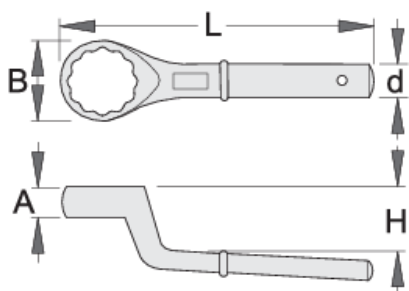

Jednostranný očkový klíč

178/2

Profiles

Product features

- materiál: premium chróm vanádiová ocel'
- kované, tvrdené a temperované,
- chrómované v súlade s ISO 1456:2009

		A	B	d	H	L		
620821	24	17	42	18.5	30	180	481	
620822	27	17	42	18.5	30	180	456	
620824	32	18	50	20.5	35	235	733	
620825	36	18	50	20.5	35	235	686	

		A	B	d	H	L		
620826	41	18	55	20.5	35	235	712	
620827	46	22	70	23.5	40	265	1208	
620828	50	22	70	23.5	40	265	1218	
620829	55	22	75	23.5	40	265	1156	
620830	60	30	94	29.5	50	345	2512	
620831	65	30	94	29.5	50	345	2582	
620835	85	40	125	29.5	59	385	3741	

* Obrázky sú symbolické. Všetky rozmery sú v mm, hmotnosť je v g. Všetky udané rozmery sa môžu líšiť v rámci tolerance.

Usage (pictures)

Accessories

 Tyčka pre 178/2