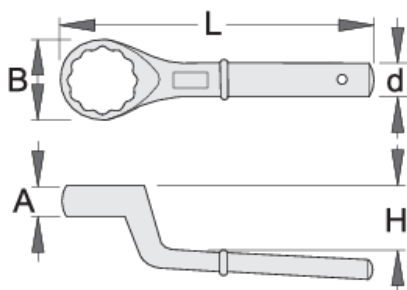

Ключ накидной с изгибом односторонний

178/2

Профили

Описание товара

- материал: хромованадиевая сталь Premium
- кованый, целиком подвергнут закалке и отпуску
- хромированный в соответствии с ISO 1456:2009

		A	B	d	H	L	
620821	24	17	42	18.5	30	180	481
620822	27	17	42	18.5	30	180	456
620823	30	17	42	18.5	30	180	454

		A	B	d	H	L	
620824	32	18	50	20.5	35	235	733
620825	36	18	50	20.5	35	235	686
620826	41	18	55	20.5	35	235	712
620827	46	22	70	23.5	40	265	1208
620828	50	22	70	23.5	40	265	1218
620829	55	22	75	23.5	40	265	1156
620830	60	30	94	29.5	50	345	2512
620831	65	30	94	29.5	50	345	2582
620835	85	40	125	29.5	59	385	3741
620836	90	45	140	29.5	63	410	3941

* Изображения продуктов носят демонстрационный характер. Все размеры указаны в миллиметрах, вес в граммах.

Использование (картинки)

Аксессуары

 Пруток для арт. 178/2