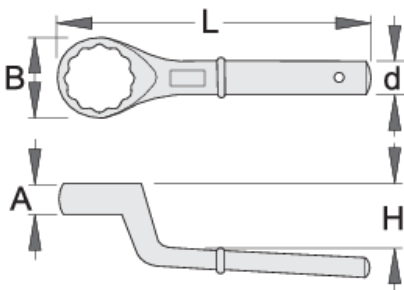

# Ключ накидной с изгибом односторонний

178/2

## Описание товара

- материал: хромованадиевая сталь Premium
- кованый, целиком подвергнут закалке и отпуску
- хромированный в соответствии с ISO 1456:2009

		A	B	d	H	L		
620821	24	17	42	18.5	30	180	481	
620822	27	17	42	18.5	30	180	456	
620823	30	17	42	18.5	30	180	454	

		A	B	d	H	L		
620824	32	18	50	20.5	35	235	733	
620825	36	18	50	20.5	35	235	686	
620826	41	18	55	20.5	35	235	712	
620827	46	22	70	23.5	40	265	1208	
620828	50	22	70	23.5	40	265	1218	
620829	55	22	75	23.5	40	265	1156	
620830	60	30	94	29.5	50	345	2512	
620831	65	30	94	29.5	50	345	2582	
620835	85	40	125	29.5	59	385	3741	
620836	90	45	140	29.5	63	410	3941	Till end of stock