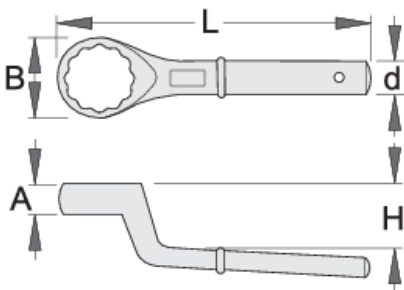

# Ключ накидной с изгибом односторонний

178/2

## Описание товара

- материал: хромованадиевая сталь Premium
- кованый, целиком подвергнут закалке и отпуску
- хромированный в соответствии с ISO 1456:2009

		A	B	d	H	L	
620821	24	17	42	18.5	30	180	481
620822	27	17	42	18.5	30	180	456
620823	30	17	42	18.5	30	180	454

		A	B	d	H	L	
620824	32	18	50	20.5	35	235	733
620825	36	18	50	20.5	35	235	686
620826	41	18	55	20.5	35	235	712
620827	46	22	70	23.5	40	265	1208
620828	50	22	70	23.5	40	265	1218
620829	55	22	75	23.5	40	265	1156
620830	60	30	94	29.5	50	345	2512
620831	65	30	94	29.5	50	345	2582
620835	85	40	125	29.5	59	385	3741
620836	90	45	140	29.5	63	410	3941