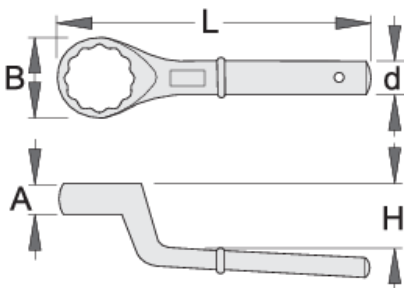

Ключ накидной с изгибом односторонний

178/2

Профили

Описание товара

- материал: хромованадиевая сталь Premium
- кованый, целиком подвергнут закалке и отпуску
- хромированный в соответствии с ISO 1456:2009

Barcode	mm	A	B	d	H	L	Weight	Icon
620821	24	17	38	18	29	180	421	
620822	27	17	41	18	31	190	456	
620824	32	19	50	21	34	235	733	

		A	B	d	H	L		
620825	36	20	55	21	35	245	828	
620826	41	22	61.5	21	39	265	988	
620827	46	23	67.5	24	40	280	1326	
620828	50	26	75	24	42	290	1218	
620829	55	28	80	24	45	300	1156	
620831	65	30	94	29.5	50	345	2582	
620835	85	40	125	29.5	59	385	3741	

* Изображения продуктов носят демонстрационный характер. Все размеры указаны в миллиметрах, вес в граммах.

Использование (картинки)

Аксессуары

 Пруток для арт. 178/2