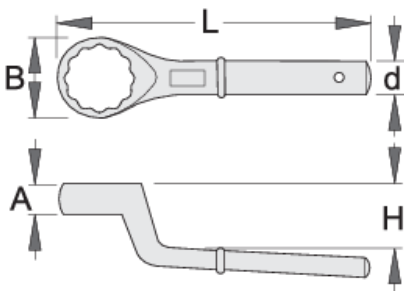

Единечен свиткан ѕвездест клуч

178/2

Profiles

Product features

- материјал: специјален хром ванадиум челик
- кован, целосно појачан и кален
- завршна површина: обложена со хром според EN 12540

Barcode	mm	A	B	d	H	L	Weight	Icon
620821	24	17	38	18	29	180	421	
620822	27	17	41	18	31	190	456	
620824	32	19	50	21	34	235	733	
620825	36	20	55	21	35	245	828	

		A	B	d	H	L		
620826	41	22	61.5	21	39	265	988	
620827	46	23	67.5	24	40	280	1326	
620828	50	26	75	24	42	290	1218	
620829	55	28	80	24	45	300	1156	
620831	65	30	94	29.5	50	345	2582	
620835	85	40	125	29.5	59	385	3741	

* Сликите на производите се симболични. Сите димензии се во мм, тежината е во грамови. Сите наведени димензии може да се разликуваат во ниво на толеранција

Usage (pictures)

Accessories

 Шипка за 178/2