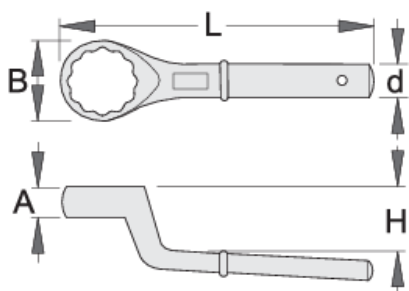

Единечен свиткан ѕвездест клуч

178/2

Profiles

Product features

- материјал: специјален хром ванадиум челик
- кован, целосно појачан и кален
- завршна површина: обложена со хром според EN 12540

Barcode	mm	A	B	d	H	L	Weight	Time
620821	24	17	42	18.5	30	180	481	
620822	27	17	42	18.5	30	180	456	
620823	30	17	42	18.5	30	180	454	
620824	32	18	50	20.5	35	235	733	

		A	B	d	H	L		
620825	36	18	50	20.5	35	235	686	
620826	41	18	55	20.5	35	235	712	
620827	46	22	70	23.5	40	265	1208	
620828	50	22	70	23.5	40	265	1218	
620829	55	22	75	23.5	40	265	1156	
620830	60	30	94	29.5	50	345	2512	
620831	65	30	94	29.5	50	345	2582	
620835	85	40	125	29.5	59	385	3741	
620836	90	45	140	29.5	63	410	3941	Till end of stock

* Сликите на производите се симболични. Сите димензии се во мм, тежината е во грамови. Сите наведени димензии може да се разликуваат во ниво на толеранција

Usage (pictures)

Accessories

 Шипка за 178/2