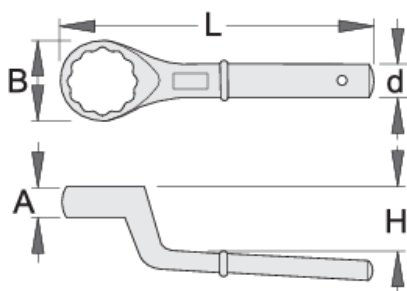

Единечен свиткан ѕвездест клуч

178/2

Profiles

Product features

- материјал: специјален хром ванадиум челик
- кован, целосно појачан и кален
- завршна површина: обложена со хром според EN 12540

		A	B	d	H	L	
620821	24	17	42	18.5	30	180	481
620822	27	17	42	18.5	30	180	456
620823	30	17	42	18.5	30	180	454
620824	32	18	50	20.5	35	235	733

		A	B	d	H	L	
620825	36	18	50	20.5	35	235	686
620826	41	18	55	20.5	35	235	712
620827	46	22	70	23.5	40	265	1208
620828	50	22	70	23.5	40	265	1218
620829	55	22	75	23.5	40	265	1156
620830	60	30	94	29.5	50	345	2512
620831	65	30	94	29.5	50	345	2582
620835	85	40	125	29.5	59	385	3741
620836	90	45	140	29.5	63	410	3941

* Сликите на производите се симболични. Сите димензии се во мм, тежината е во грамови. Сите наведени димензии може да се разликуваат во ниво на толеранција

Usage (pictures)

Accessories

 Шипка за 178/2