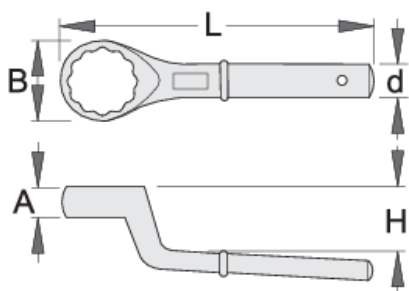

Egyoldalas hajlított csillagkulcs

178/2

Profilok

Terméklejelmzők

- anyaga: Premium króm-vanádium acél
- kovácsolt, teljes anyagában nemesített
- felületkezelés: krómozott, ISO 1456:2009 szabvány szerint

		A	B	d	H	L		
620821	24	17	42	18.5	30	180	481	
620822	27	17	42	18.5	30	180	456	
620823	30	17	42	18.5	30	180	454	
620824	32	18	50	20.5	35	235	733	

		A	B	d	H	L		
620825	36	18	50	20.5	35	235	686	
620826	41	18	55	20.5	35	235	712	
620827	46	22	70	23.5	40	265	1208	
620828	50	22	70	23.5	40	265	1218	
620829	55	22	75	23.5	40	265	1156	
620830	60	30	94	29.5	50	345	2512	
620831	65	30	94	29.5	50	345	2582	
620835	85	40	125	29.5	59	385	3741	
620836	90	45	140	29.5	63	410	3941	Till end of stock

* A termékeképek illusztrációk. Minden feltüntetett méret milliméterben, a tömegek grammokban. Az összes feltüntetett méret eltérhet a toleranciának megfelelően.

Használat (pictures)

Accessories

 Hajtó 178/2 kulcshoz