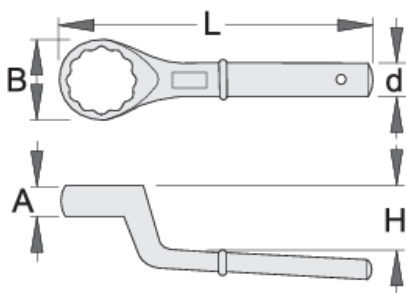

Egyoldalas hajlított csillagkulcs

178/2

Profilok

Termékjellemzők

- anyaga: Premium króm-vanádium acél
- kovácsolt, teljes anyagában nemesített
- felületkezelés: trivalens krómozott, ISO 1456:2009 szabvány szerint

		A	B	d	H	L		
620821	24	17	38	18	29	180	421	
620822	27	17	41	18	31	190	456	
620824	32	19	50	21	34	235	733	
620825	36	20	55	21	35	245	828	

		A	B	d	H	L		
620826	41	22	61.5	21	39	265	988	
620827	46	23	67.5	24	40	280	1326	
620828	50	26	75	24	42	290	1218	
620829	55	28	80	24	45	300	1156	
620831	65	30	94	29.5	50	345	2582	
620835	85	40	125	29.5	59	385	3741	

* A termékeképek illusztrációk. Minden feltüntetett méret milliméterben, a tömegek grammban. Az összes feltüntetett méret eltérhet a toleranciának megfelelően.

Használat (pictures)

Accessories

 Hajtó 178/2 kulcshoz