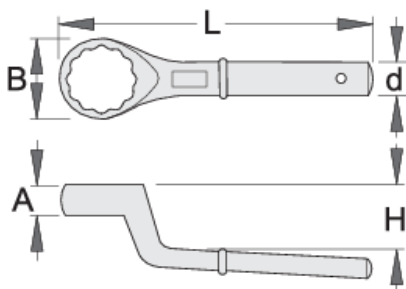

# Egyoldalas hajlított csillagkulcs

178/2

## Terméjkellemzők

- anyaga: Premium króm-vanádium acél
- kovácsolt, teljes anyagában nemesített
- felületkezelés: krómozott, ISO 1456:2009 szabvány szerint

		A	B	d	H	L	
620821	24	17	42	18.5	30	180	481
620822	27	17	42	18.5	30	180	456
620823	30	17	42	18.5	30	180	454
620824	32	18	50	20.5	35	235	733

		A	B	d	H	L	
620825	36	18	50	20.5	35	235	686
620826	41	18	55	20.5	35	235	712
620827	46	22	70	23.5	40	265	1208
620828	50	22	70	23.5	40	265	1218
620829	55	22	75	23.5	40	265	1156
620830	60	30	94	29.5	50	345	2512
620831	65	30	94	29.5	50	345	2582
620835	85	40	125	29.5	59	385	3741
620836	90	45	140	29.5	63	410	3941