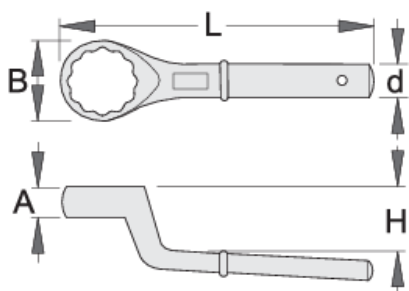

Ključ okasti jednostrani, savijeni

178/2

Profili

Atributi proizvoda

- materijal: Premium krom-vanadij
- kovan, u cijelosti ojačan i zakaljen
- kromirani (ISO 1456:2009)

		A	B	d	H	L	
620821	24	17	42	18.5	30	180	481
620822	27	17	42	18.5	30	180	456
620823	30	17	42	18.5	30	180	454
620824	32	18	50	20.5	35	235	733

		A	B	d	H	L	
620825	36	18	50	20.5	35	235	686
620826	41	18	55	20.5	35	235	712
620827	46	22	70	23.5	40	265	1208
620828	50	22	70	23.5	40	265	1218
620829	55	22	75	23.5	40	265	1156
620830	60	30	94	29.5	50	345	2512
620831	65	30	94	29.5	50	345	2582
620835	85	40	125	29.5	59	385	3741
620836	90	45	140	29.5	63	410	3941

* Slike proizvoda su simbolične. Sve dimenzije su u mm, masa je u g.

upotreba (pictures)

Accessories

 Ručica za 178/2