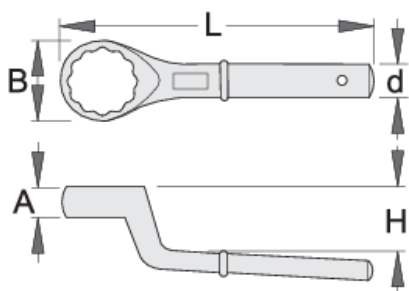

# Ključ okasti jednostrani, savijeni

178/2

## Atributi proizvoda

- materijal: Premium krom-vanadij
- kovan, u cijelosti ojačan i zakaljen
- kromirani (ISO 1456:2009)

		A	B	d	H	L	
620821	24	17	42	18.5	30	180	481
620822	27	17	42	18.5	30	180	456
620823	30	17	42	18.5	30	180	454
620824	32	18	50	20.5	35	235	733

		A	B	d	H	L	
620825	36	18	50	20.5	35	235	686
620826	41	18	55	20.5	35	235	712
620827	46	22	70	23.5	40	265	1208
620828	50	22	70	23.5	40	265	1218
620829	55	22	75	23.5	40	265	1156
620830	60	30	94	29.5	50	345	2512
620831	65	30	94	29.5	50	345	2582
620835	85	40	125	29.5	59	385	3741
620836	90	45	140	29.5	63	410	3941

\* Slike proizvoda su simbolične. Sve dimenzije su u mm, masa je u g.

upotreba (pictures)