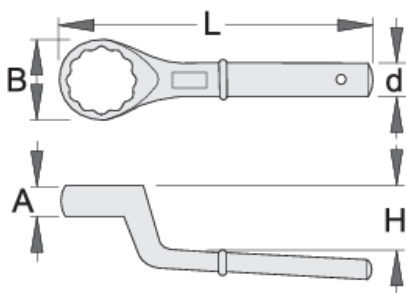

Ključ okasti jednostrani, savijeni

178/2

Profili

Atributi proizvoda

- materijal: Premium krom-vanadij
- kovan, u cijelosti ojačan i zakaljen
- kromirani (ISO 1456:2009)

		A	B	d	H	L		
620821	24	17	38	18	29	180	421	
620822	27	17	41	18	31	190	456	
620824	32	19	50	21	34	235	733	
620825	36	20	55	21	35	245	828	

		A	B	d	H	L		
620826	41	22	61.5	21	39	265	988	
620827	46	23	67.5	24	40	280	1326	
620828	50	26	75	24	42	290	1218	
620829	55	28	80	24	45	300	1156	
620831	65	30	94	29.5	50	345	2582	
620835	85	40	125	29.5	59	385	3741	

* Slike proizvoda su simbolične. Sve dimenzije su u mm, masa je u g.

upotreba (pictures)

Accessories

 Ručica za 178/2