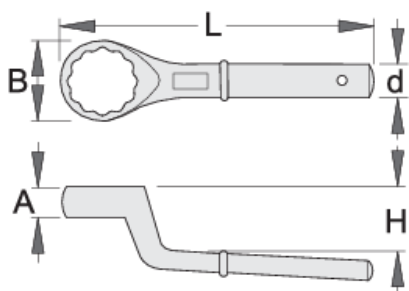

Ključ okasti jednostrani, savijeni

178/2

Profili

Atributi proizvoda

- materijal: Premium krom-vanadij
- kovan, u cijelosti ojačan i zakaljen
- kromirani (ISO 1456:2009)

		A	B	d	H	L		
620821	24	17	42	18.5	30	180	481	
620822	27	17	42	18.5	30	180	456	
620823	30	17	42	18.5	30	180	454	
620824	32	18	50	20.5	35	235	733	

		A	B	d	H	L		
620825	36	18	50	20.5	35	235	686	
620826	41	18	55	20.5	35	235	712	
620827	46	22	70	23.5	40	265	1208	
620828	50	22	70	23.5	40	265	1218	
620829	55	22	75	23.5	40	265	1156	
620830	60	30	94	29.5	50	345	2512	
620831	65	30	94	29.5	50	345	2582	
620835	85	40	125	29.5	59	385	3741	
620836	90	45	140	29.5	63	410	3941	Till end of stock

* Slike proizvoda su simbolične. Sve dimenzije su u mm, masa je u g.

upotreba (pictures)

Accessories

 Ručica za 178/2