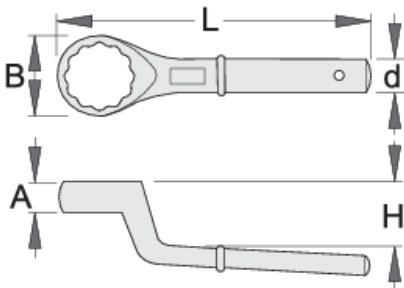

# Μονό κυρτό πολύγωνο

178/2

## Χαρακτηριστικά προϊόντος

- υλικό: χρώμιο βανάδιο
- σφυρήλατο, ολικά σκληρυμένο με θερμική επεξεργασία
- επιχρωμιωμένο σύμφωνα με τα πρότυπα EN12540

Barcode	mm	A	B	d	H	L	Icon 1	Icon 2
620821	24	17	42	18.5	30	180	481	
620822	27	17	42	18.5	30	180	456	
620823	30	17	42	18.5	30	180	454	
620824	32	18	50	20.5	35	235	733	

		A	B	d	H	L		
620825	36	18	50	20.5	35	235	686	
620826	41	18	55	20.5	35	235	712	
620827	46	22	70	23.5	40	265	1208	
620828	50	22	70	23.5	40	265	1218	
620829	55	22	75	23.5	40	265	1156	
620830	60	30	94	29.5	50	345	2512	
620831	65	30	94	29.5	50	345	2582	
620835	85	40	125	29.5	59	385	3741	
620836	90	45	140	29.5	63	410	3941	Till end of stock

\* Οι εικόνες των προϊόντων είναι συμβολικές. Όλες οι διαστάσεις είναι σε mm, το βάρος είναι σε γραμμάρια. Όλες οι αναφερόμενες διαστάσεις μπορεί να διαφέρουν σε ανοχές.