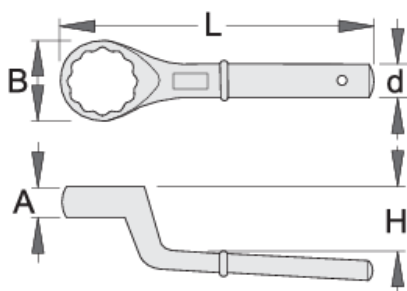

Μονό κυρτό πολύγωνο

178/2

Profiles

Product attributes

- υλικό: χρώμιο βανάδιο
- σφυρήλατο, ολικά σκληρυμένο με θερμική επεξεργασία
- επιχρωμιωμένο σύμφωνα με τα πρότυπα EN12540

		A	B	d	H	L	
620821	24	17	42	18.5	30	180	481
620822	27	17	42	18.5	30	180	456
620823	30	17	42	18.5	30	180	454
620824	32	18	50	20.5	35	235	733

		A	B	d	H	L	
620825	36	18	50	20.5	35	235	686
620826	41	18	55	20.5	35	235	712
620827	46	22	70	23.5	40	265	1208
620828	50	22	70	23.5	40	265	1218
620829	55	22	75	23.5	40	265	1156
620830	60	30	94	29.5	50	345	2512
620831	65	30	94	29.5	50	345	2582
620835	85	40	125	29.5	59	385	3741
620836	90	45	140	29.5	63	410	3941

* Οι εικόνες των προϊόντων είναι συμβολικές. Όλες οι διαστάσεις είναι σε mm, το βάρος είναι σε γραμμάρια. Όλες οι αναφερόμενες διαστάσεις μπορεί να διαφέρουν σε ανοχές.

Usage (pictures)

Accessories

 Ράβδος για το 178/2