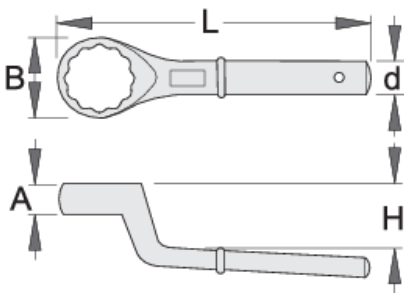

Μονό κυρτό πολύγωνο

178/2

Προφίλ

Χαρακτηριστικά προϊόντος

- υλικό: χρώμιο βανάδιο
- σφυρήλατο, ολικά σκληρυμένο με θερμική επεξεργασία
- επιχρωμιωμένο σύμφωνα με τα πρότυπα EN12540

Barcode	mm	A	B	d	H	L	Icon	Icon
620821	24	17	38	18	29	180	421	
620822	27	17	41	18	31	190	456	
620824	32	19	50	21	34	235	733	
620825	36	20	55	21	35	245	828	

		A	B	d	H	L		
620826	41	22	61.5	21	39	265	988	
620827	46	23	67.5	24	40	280	1326	
620828	50	26	75	24	42	290	1218	
620829	55	28	80	24	45	300	1156	
620831	65	30	94	29.5	50	345	2582	
620835	85	40	125	29.5	59	385	3741	

* Οι εικόνες των προϊόντων είναι συμβολικές. Όλες οι διαστάσεις είναι σε mm, το βάρος είναι σε γραμμάρια. Όλες οι αναφερόμενες διαστάσεις μπορεί να διαφέρουν σε ανοχές.

Χρήση (εικόνες)

Παρελκόμενα

 Ράβδος για το 178/2