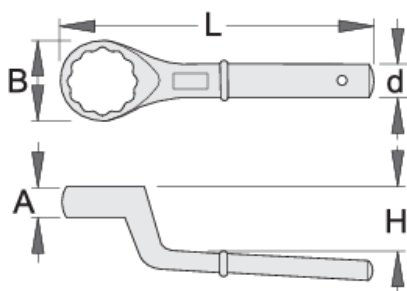

# Otevřený klíč jednostranný

178/2

## Profily

## Vlastnosti produktu

- materiál: Premium chrom-vanadium ocel
- postupově kované, zcela tvrzeno a temperováno
- povrch chrom

|  |  | A  | B  | d    | H  | L   |  |
|--|---|----|----|------|----|-----|---|
| 620821   | 24  | 17 | 42 | 18.5 | 30 | 180 | 481   |
| 620822   | 27  | 17 | 42 | 18.5 | 30 | 180 | 456   |
| 620823   | 30  | 17 | 42 | 18.5 | 30 | 180 | 454   |
| 620824   | 32  | 18 | 50 | 20.5 | 35 | 235 | 733   |

\* Obrázky produktů jsou symbolické. Všechny rozměry jsou v mm a hmotnost v gramech. Všechny uvedené rozměry se mohou lišit v toleranci.