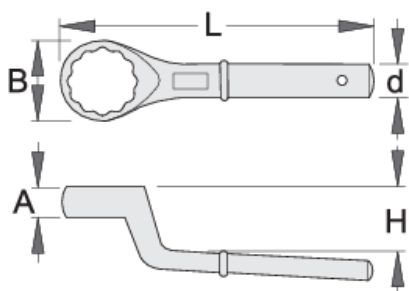

Ključ okasti jednostrani, savijeni

178/2

Profili

Atributi proizvoda

- materijal: Premium krom-vanadij
- kovan, u cijelosti ojačan i zakaljen
- kromirani (ISO 1456:2009)

Barcode	mm	A	B	d	H	L	Icon	Icon
620821	24	17	42	18.5	30	180	481	
620822	27	17	42	18.5	30	180	456	
620823	30	17	42	18.5	30	180	454	
620824	32	18	50	20.5	35	235	733	

		A	B	d	H	L		
620825	36	18	50	20.5	35	235	686	
620826	41	18	55	20.5	35	235	712	
620827	46	22	70	23.5	40	265	1208	
620828	50	22	70	23.5	40	265	1218	
620829	55	22	75	23.5	40	265	1156	
620830	60	30	94	29.5	50	345	2512	
620831	65	30	94	29.5	50	345	2582	
620835	85	40	125	29.5	59	385	3741	
620836	90	45	140	29.5	63	410	3941	Till end of stock

* Slike proizvoda su simbolične. Sve dimenzije su u mm, masa je u g.

Upotreba (pictures)

Accessories

 Ručica za 178/2