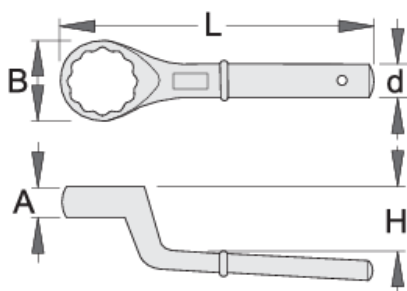

Ključ okasti jednostrani, savijeni

178/2

Profili

Atributi proizvoda

- materijal: Premium krom-vanadij
- kovan, u cijelosti ojačan i zakaljen
- kromirani (ISO 1456:2009)

		A	B	d	H	L	
620821	24	17	42	18.5	30	180	481
620822	27	17	42	18.5	30	180	456
620823	30	17	42	18.5	30	180	454
620824	32	18	50	20.5	35	235	733

		A	B	d	H	L	
620825	36	18	50	20.5	35	235	686
620826	41	18	55	20.5	35	235	712
620827	46	22	70	23.5	40	265	1208
620828	50	22	70	23.5	40	265	1218
620829	55	22	75	23.5	40	265	1156
620830	60	30	94	29.5	50	345	2512
620831	65	30	94	29.5	50	345	2582
620835	85	40	125	29.5	59	385	3741
620836	90	45	140	29.5	63	410	3941

* Slike proizvoda su simbolične. Sve dimenzije su u mm, masa je u g.

Upotreba (pictures)

Accessories

 Ručica za 178/2