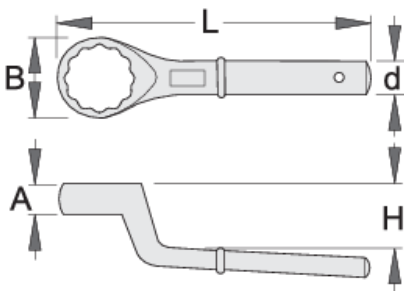

Ključ okasti jednostrani, savijeni

178/2

Profili

Atributi proizvoda

- materijal: Premium krom-vanadij
- kovan, u cijelosti ojačan i zakaljen
- kromirani (ISO 1456:2009)

		A	B	d	H	L		
620821	24	17	38	18	29	180	421	
620822	27	17	41	18	31	190	456	
620824	32	19	50	21	34	235	733	
620825	36	20	55	21	35	245	828	

		A	B	d	H	L		
620826	41	22	61.5	21	39	265	988	
620827	46	23	67.5	24	40	280	1326	
620828	50	26	75	24	42	290	1218	
620829	55	28	80	24	45	300	1156	
620831	65	30	94	29.5	50	345	2582	
620835	85	40	125	29.5	59	385	3741	

* Slike proizvoda su simbolične. Sve dimenzije su u mm, masa je u g.

Upotreba (pictures)

Accessories

 Ručica za 178/2