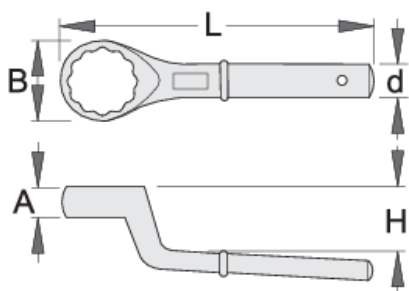

# Ključ okasti jednostrani, savijeni

178/2

## Atributi proizvoda

- materijal: Premium krom-vanadij
- kovan, u cijelosti ojačan i zakaljen
- kromirani (ISO 1456:2009)

		A	B	d	H	L	
620821	24	17	42	18.5	30	180	481
620822	27	17	42	18.5	30	180	456
620823	30	17	42	18.5	30	180	454
620824	32	18	50	20.5	35	235	733

		A	B	d	H	L	
620825	36	18	50	20.5	35	235	686
620826	41	18	55	20.5	35	235	712
620827	46	22	70	23.5	40	265	1208
620828	50	22	70	23.5	40	265	1218
620829	55	22	75	23.5	40	265	1156
620830	60	30	94	29.5	50	345	2512
620831	65	30	94	29.5	50	345	2582
620835	85	40	125	29.5	59	385	3741
620836	90	45	140	29.5	63	410	3941

\* Slike proizvoda su simbolične. Sve dimenzije su u mm, masa je u g.