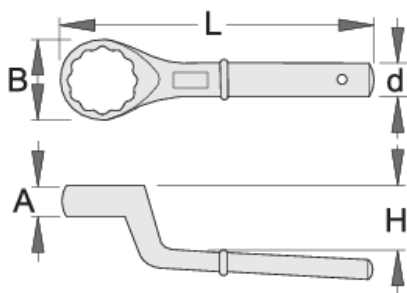

Ключ лула, едностранен

178/2

Профили

Параметри на продукта

- материал: хром-ванадий
- ковани, изцяло закалени
- хромиран в съответствие със стандарт ISO 1456:2009

		A	B	d	H	L		
620821	24	17	38	18	29	180	421	
620822	27	17	41	18	31	190	456	
620824	32	19	50	21	34	235	733	
620825	36	20	55	21	35	245	828	

		A	B	d	H	L		
620826	41	22	61.5	21	39	265	988	
620827	46	23	67.5	24	40	280	1326	
620828	50	26	75	24	42	290	1218	
620829	55	28	80	24	45	300	1156	
620831	65	30	94	29.5	50	345	2582	
620835	85	40	125	29.5	59	385	3741	

* Снимките на продуктите са символични. Всички размери са в мм., теглото е в грамове .

Употреба (снимки)

Акcesoари

 Ръкохватка за арт. 178/2