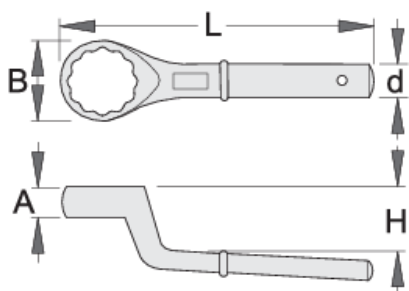

# Ключ лула, едностранен

178/2

## Параметри на продукта

- материал: хром-ванадий
- ковани, изцяло закалени
- хромиран в съответствие със стандарт ISO 1456:2009

		A	B	d	H	L	
620821	24	17	42	18.5	30	180	481
620822	27	17	42	18.5	30	180	456
620823	30	17	42	18.5	30	180	454
620824	32	18	50	20.5	35	235	733

		A	B	d	H	L	
620825	36	18	50	20.5	35	235	686
620826	41	18	55	20.5	35	235	712
620827	46	22	70	23.5	40	265	1208
620828	50	22	70	23.5	40	265	1218
620829	55	22	75	23.5	40	265	1156
620830	60	30	94	29.5	50	345	2512
620831	65	30	94	29.5	50	345	2582
620835	85	40	125	29.5	59	385	3741
620836	90	45	140	29.5	63	410	3941