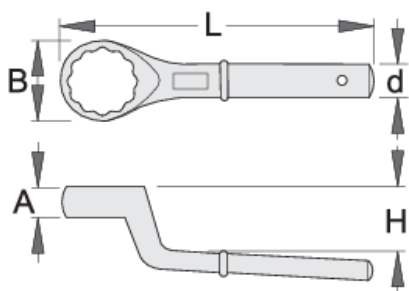

Ключ лула, едностранен

178/2

Профили

Параметри на продукта

- материал: хром-ванадий
- ковани, изцяло закалени
- хромиран в съответствие със стандарт ISO 1456:2009

		A	B	d	H	L		
620821	24	17	42	18.5	30	180	481	
620822	27	17	42	18.5	30	180	456	
620823	30	17	42	18.5	30	180	454	
620824	32	18	50	20.5	35	235	733	

		A	B	d	H	L		
620825	36	18	50	20.5	35	235	686	
620826	41	18	55	20.5	35	235	712	
620827	46	22	70	23.5	40	265	1208	
620828	50	22	70	23.5	40	265	1218	
620829	55	22	75	23.5	40	265	1156	
620830	60	30	94	29.5	50	345	2512	
620831	65	30	94	29.5	50	345	2582	
620835	85	40	125	29.5	59	385	3741	
620836	90	45	140	29.5	63	410	3941	Till end of stock

* Снимките на продуктите са символични. Всички размери са в мм., теглото е в грамове .

Употреба (снимки)

Акcesoари

 Ръкохватка за арт. 178/2