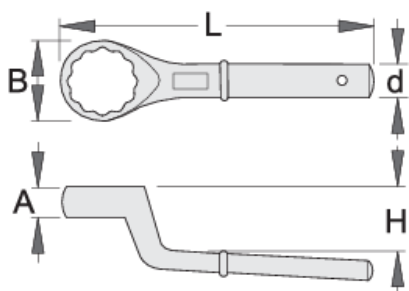

Ключ лула, едностранен

178/2

Профили

Параметри на продукта

- материал: хром-ванадий
- ковани, изцяло закалени
- хромиран в съответствие със стандарт ISO 1456:2009

		A	B	d	H	L	
620821	24	17	42	18.5	30	180	481
620822	27	17	42	18.5	30	180	456
620823	30	17	42	18.5	30	180	454
620824	32	18	50	20.5	35	235	733

		A	B	d	H	L	
620825	36	18	50	20.5	35	235	686
620826	41	18	55	20.5	35	235	712
620827	46	22	70	23.5	40	265	1208
620828	50	22	70	23.5	40	265	1218
620829	55	22	75	23.5	40	265	1156
620830	60	30	94	29.5	50	345	2512
620831	65	30	94	29.5	50	345	2582
620835	85	40	125	29.5	59	385	3741
620836	90	45	140	29.5	63	410	3941

* Снимките на продуктите са символични. Всички размери са в мм., теглото е в грамове .

Употреба (снимки)

Акcesoари

 Ръкохватка за арт. 178/2