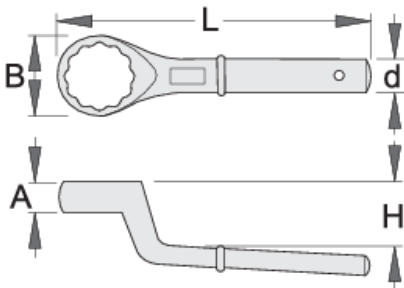

Single offset ring wrench

178/2

Profielen

Product attributen

- material: premium chrome vanadium steel
- drop forged, entirely hardened and tempered
- surface finish: trivalent chrome plated according to ISO 1456:2009

Barcode	mm	A	B	d	H	L	Icon
620821	24	17	42	18.5	30	180	481
620822	27	17	42	18.5	30	180	456
620823	30	17	42	18.5	30	180	454
620824	32	18	50	20.5	35	235	733

		A	B	d	H	L	
620825	36	18	50	20.5	35	235	686
620826	41	18	55	20.5	35	235	712
620827	46	22	70	23.5	40	265	1208
620828	50	22	70	23.5	40	265	1218
620829	55	22	75	23.5	40	265	1156
620830	60	30	94	29.5	50	345	2512
620831	65	30	94	29.5	50	345	2582
620835	85	40	125	29.5	59	385	3741
620836	90	45	140	29.5	63	410	3941

* Afbeeldingen van producten zijn symbolisch. Alle afmetingen zijn in mm, en het gewicht in grammen. Alle vermelde afmetingen kunnen variëren in tolerantie.

Gebruik (Afbeeldingen)

Accessoires

 Handle for 178/2