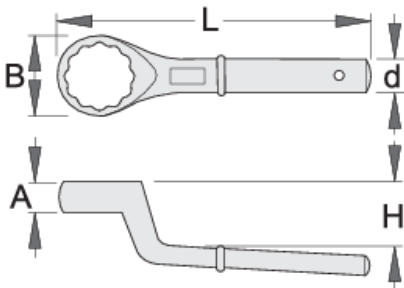

Single offset ring wrench

178/2

Profielen

Product attributen

- material: premium chrome vanadium steel
- drop forged, entirely hardened and tempered
- surface finish: chrome plated according to ISO 1456:2009

		A	B	d	H	L	
620821	24	17	42	18.5	30	180	481
620822	27	17	42	18.5	30	180	456
620823	30	17	42	18.5	30	180	454
620824	32	18	50	20.5	35	235	733

		A	B	d	H	L	
620825	36	18	50	20.5	35	235	686
620826	41	18	55	20.5	35	235	712
620827	46	22	70	23.5	40	265	1208
620828	50	22	70	23.5	40	265	1218
620829	55	22	75	23.5	40	265	1156
620830	60	30	94	29.5	50	345	2512
620831	65	30	94	29.5	50	345	2582
620835	85	40	125	29.5	59	385	3741
620836	90	45	140	29.5	63	410	3941

* Afbeeldingen van producten zijn symbolisch. Alle afmetingen zijn in mm, en het gewicht in grammen. Alle vermelde afmetingen kunnen variëren in tolerantie.

Gebruik (Afbeeldingen)

Accessoires

 Handle for 178/2