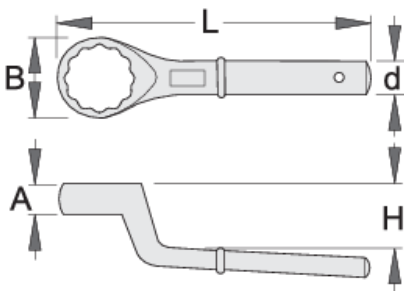

Single offset ring wrench

178/2

Profielen

Product attributen

- material: premium chrome vanadium steel
- drop forged, entirely hardened and tempered
- surface finish: trivalent chrome plated according to ISO 1456:2009

Barcode	mm	A	B	d	H	L	Icon	Icon
620821	24	17	38	18	29	180	421	
620822	27	17	41	18	31	190	456	
620824	32	19	50	21	34	235	733	
620825	36	20	55	21	35	245	828	

		A	B	d	H	L		
620826	41	22	61.5	21	39	265	988	
620827	46	23	67.5	24	40	280	1326	
620828	50	26	75	24	42	290	1218	
620829	55	28	80	24	45	300	1156	
620831	65	30	94	29.5	50	345	2582	
620835	85	40	125	29.5	59	385	3741	

* Afbeeldingen van producten zijn symbolisch. Alle afmetingen zijn in mm, en het gewicht in grammen. Alle vermelde afmetingen kunnen variëren in tolerantie.

Gebruik (Afbeeldingen)

Accessoires

 Handle for 178/2