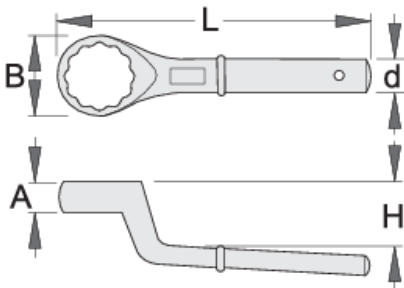

# Çelës i mbyllur ,njëanësor

178/2

## Product features

- Materiali: krom vanadium
- rënie të falsifikuara, ngurtësuar tërësisht dhe nevrík
- përfundojë sipërfaqe: krom kromuar sipas ISO 1456:2009

		A	B	d	H	L		
620821	24	17	42	18.5	30	180	481	
620822	27	17	42	18.5	30	180	456	
620823	30	17	42	18.5	30	180	454	
620824	32	18	50	20.5	35	235	733	

		A	B	d	H	L		
620825	36	18	50	20.5	35	235	686	
620826	41	18	55	20.5	35	235	712	
620827	46	22	70	23.5	40	265	1208	
620828	50	22	70	23.5	40	265	1218	
620829	55	22	75	23.5	40	265	1156	
620830	60	30	94	29.5	50	345	2512	
620831	65	30	94	29.5	50	345	2582	
620835	85	40	125	29.5	59	385	3741	
620836	90	45	140	29.5	63	410	3941	Till end of stock

\* Imazhet e produkteve janë simbolike. Të gjitha dimensionet janë në mm, pesha në gram. Të gjitha dimensionet e listuara mund të ndryshojnë në tolerancë.