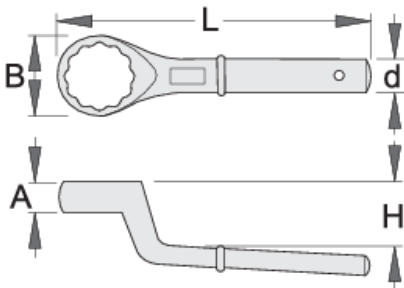

Çelës i mbyllur ,njëanësor

178/2

Profiles

Product features

- Materiali: krom vanadium
- rënie të falsifikuara, ngurtësuar tërësisht dhe nevrík
- përfundojë sipërfaqe: krom kromuar sipas ISO 1456:2009

		A	B	d	H	L	
620821	24	17	42	18.5	30	180	481
620822	27	17	42	18.5	30	180	456
620823	30	17	42	18.5	30	180	454
620824	32	18	50	20.5	35	235	733

		A	B	d	H	L	
620825	36	18	50	20.5	35	235	686
620826	41	18	55	20.5	35	235	712
620827	46	22	70	23.5	40	265	1208
620828	50	22	70	23.5	40	265	1218
620829	55	22	75	23.5	40	265	1156
620830	60	30	94	29.5	50	345	2512
620831	65	30	94	29.5	50	345	2582
620835	85	40	125	29.5	59	385	3741
620836	90	45	140	29.5	63	410	3941

* Imazhet e produkteve janë simbolike. Të gjitha dimensionet janë në mm, pesha në gram. Të gjitha dimensionet e listuara mund të ndryshojnë në tolerancë.

Usage (pictures)

Accessories

 Dorëza për 178/2