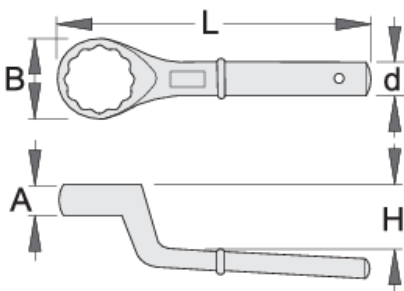

Çelës i mbyllur ,njëanësor

178/2

Profiles

Product features

- Materiali: krom vanadium
- rënie të falsifikuara, ngurtësuar tërësisht dhe nevrík
- përfundojë sipërfaqe: krom kromuar sipas ISO 1456:2009

		A	B	d	H	L	
620821	24	17	42	18.5	30	180	481
620822	27	17	42	18.5	30	180	456
620823	30	17	42	18.5	30	180	454
620824	32	18	50	20.5	35	235	733

		A	B	d	H	L	
620825	36	18	50	20.5	35	235	686
620826	41	18	55	20.5	35	235	712
620827	46	22	70	23.5	40	265	1208
620828	50	22	70	23.5	40	265	1218
620829	55	22	75	23.5	40	265	1156
620830	60	30	94	29.5	50	345	2512
620831	65	30	94	29.5	50	345	2582
620835	85	40	125	29.5	59	385	3741
620836	90	45	140	29.5	63	410	3941

* Imazhet e produkteve janë simbolike. Të gjitha dimensionet janë në mm, pesha në gram. Të gjitha dimensionet e listuara mund të ndryshojnë në tolerancë.

Usage (pictures)

Accessories

 Dorëza për 178/2