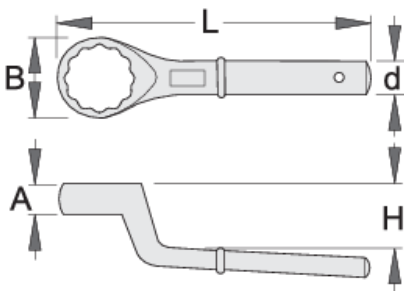

# Çelës i mbyllur ,njëanësor

178/2

## Product features

- Materiali: krom vanadium
- rënie të falsifikuara, ngurtësuar tërësisht dhe nevrík
- përfundojë sipërfaqe: krom kromuar sipas ISO 1456:2009

Barcode	mm	A	B	d	H	L	Icon	Icon
620821	24	17	38	18	29	180	421	
620822	27	17	41	18	31	190	456	
620824	32	19	50	21	34	235	733	
620825	36	20	55	21	35	245	828	

\* Imazhet e produkteve janë simbolike. Të gjitha dimensionet janë në mm, pesha në gram. Të gjitha dimensionet e listuara mund të ndryshojnë në tolerancë.