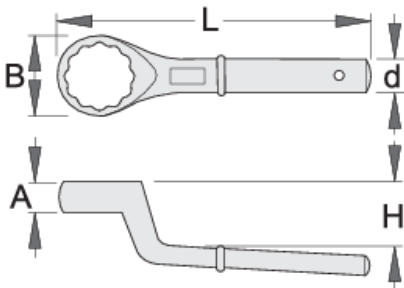

Çelës i mbyllur ,njëanësor

178/2

Profiles

Product features

- Materiali: krom vanadium
- rënie të falsifikuara, ngurtësuar tërësisht dhe nevrík
- përfundojë sipërfaqe: krom kromuar sipas ISO 1456:2009

		A	B	d	H	L		
620821	24	17	42	18.5	30	180	481	
620822	27	17	42	18.5	30	180	456	
620823	30	17	42	18.5	30	180	454	
620824	32	18	50	20.5	35	235	733	

		A	B	d	H	L		
620825	36	18	50	20.5	35	235	686	
620826	41	18	55	20.5	35	235	712	
620827	46	22	70	23.5	40	265	1208	
620828	50	22	70	23.5	40	265	1218	
620829	55	22	75	23.5	40	265	1156	
620830	60	30	94	29.5	50	345	2512	
620831	65	30	94	29.5	50	345	2582	
620835	85	40	125	29.5	59	385	3741	
620836	90	45	140	29.5	63	410	3941	Till end of stock

* Imazhet e produkteve janë simbolike. Të gjitha dimensionet janë në mm, pesha në gram. Të gjitha dimensionet e listuara mund të ndryshojnë në tolerancë.

Usage (pictures)

Accessories

 Dorëza për 178/2