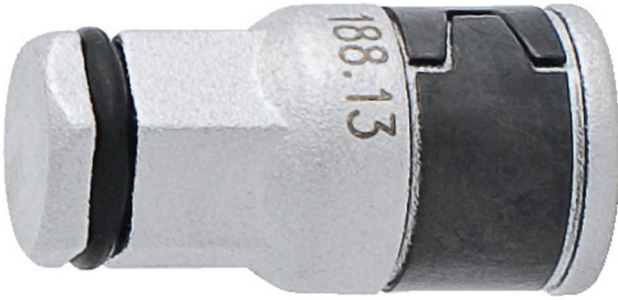

10mm altıgen uçlu parça adaptörü

188.13

Profiles

Product features

- malzeme: krom vanadyum
- tamamen sertleştirilmiş ve temperlenmiş

620858

10

1/4"

20

* Ürünlerin resimleri semboliktir. Bütün boyutlar mm ve ağırlık gram cinsindedir.