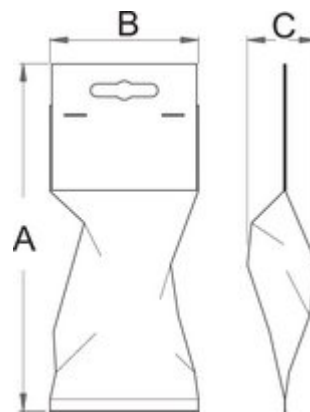

- materiál: premium flex chróm vanádiová oceľ
- čeľuste sú kalené a tvrdené

620858

10

1/4"

20

620859

10

5/16"

22

Retail packaging

Barcode	MA	MB	MC	Icon
620858	115	80	13	20
620859	115	80	13	22

Transport packaging

Barcode	Hand icon	TA	TB	TC	Icon
620858	1				
620859	1				